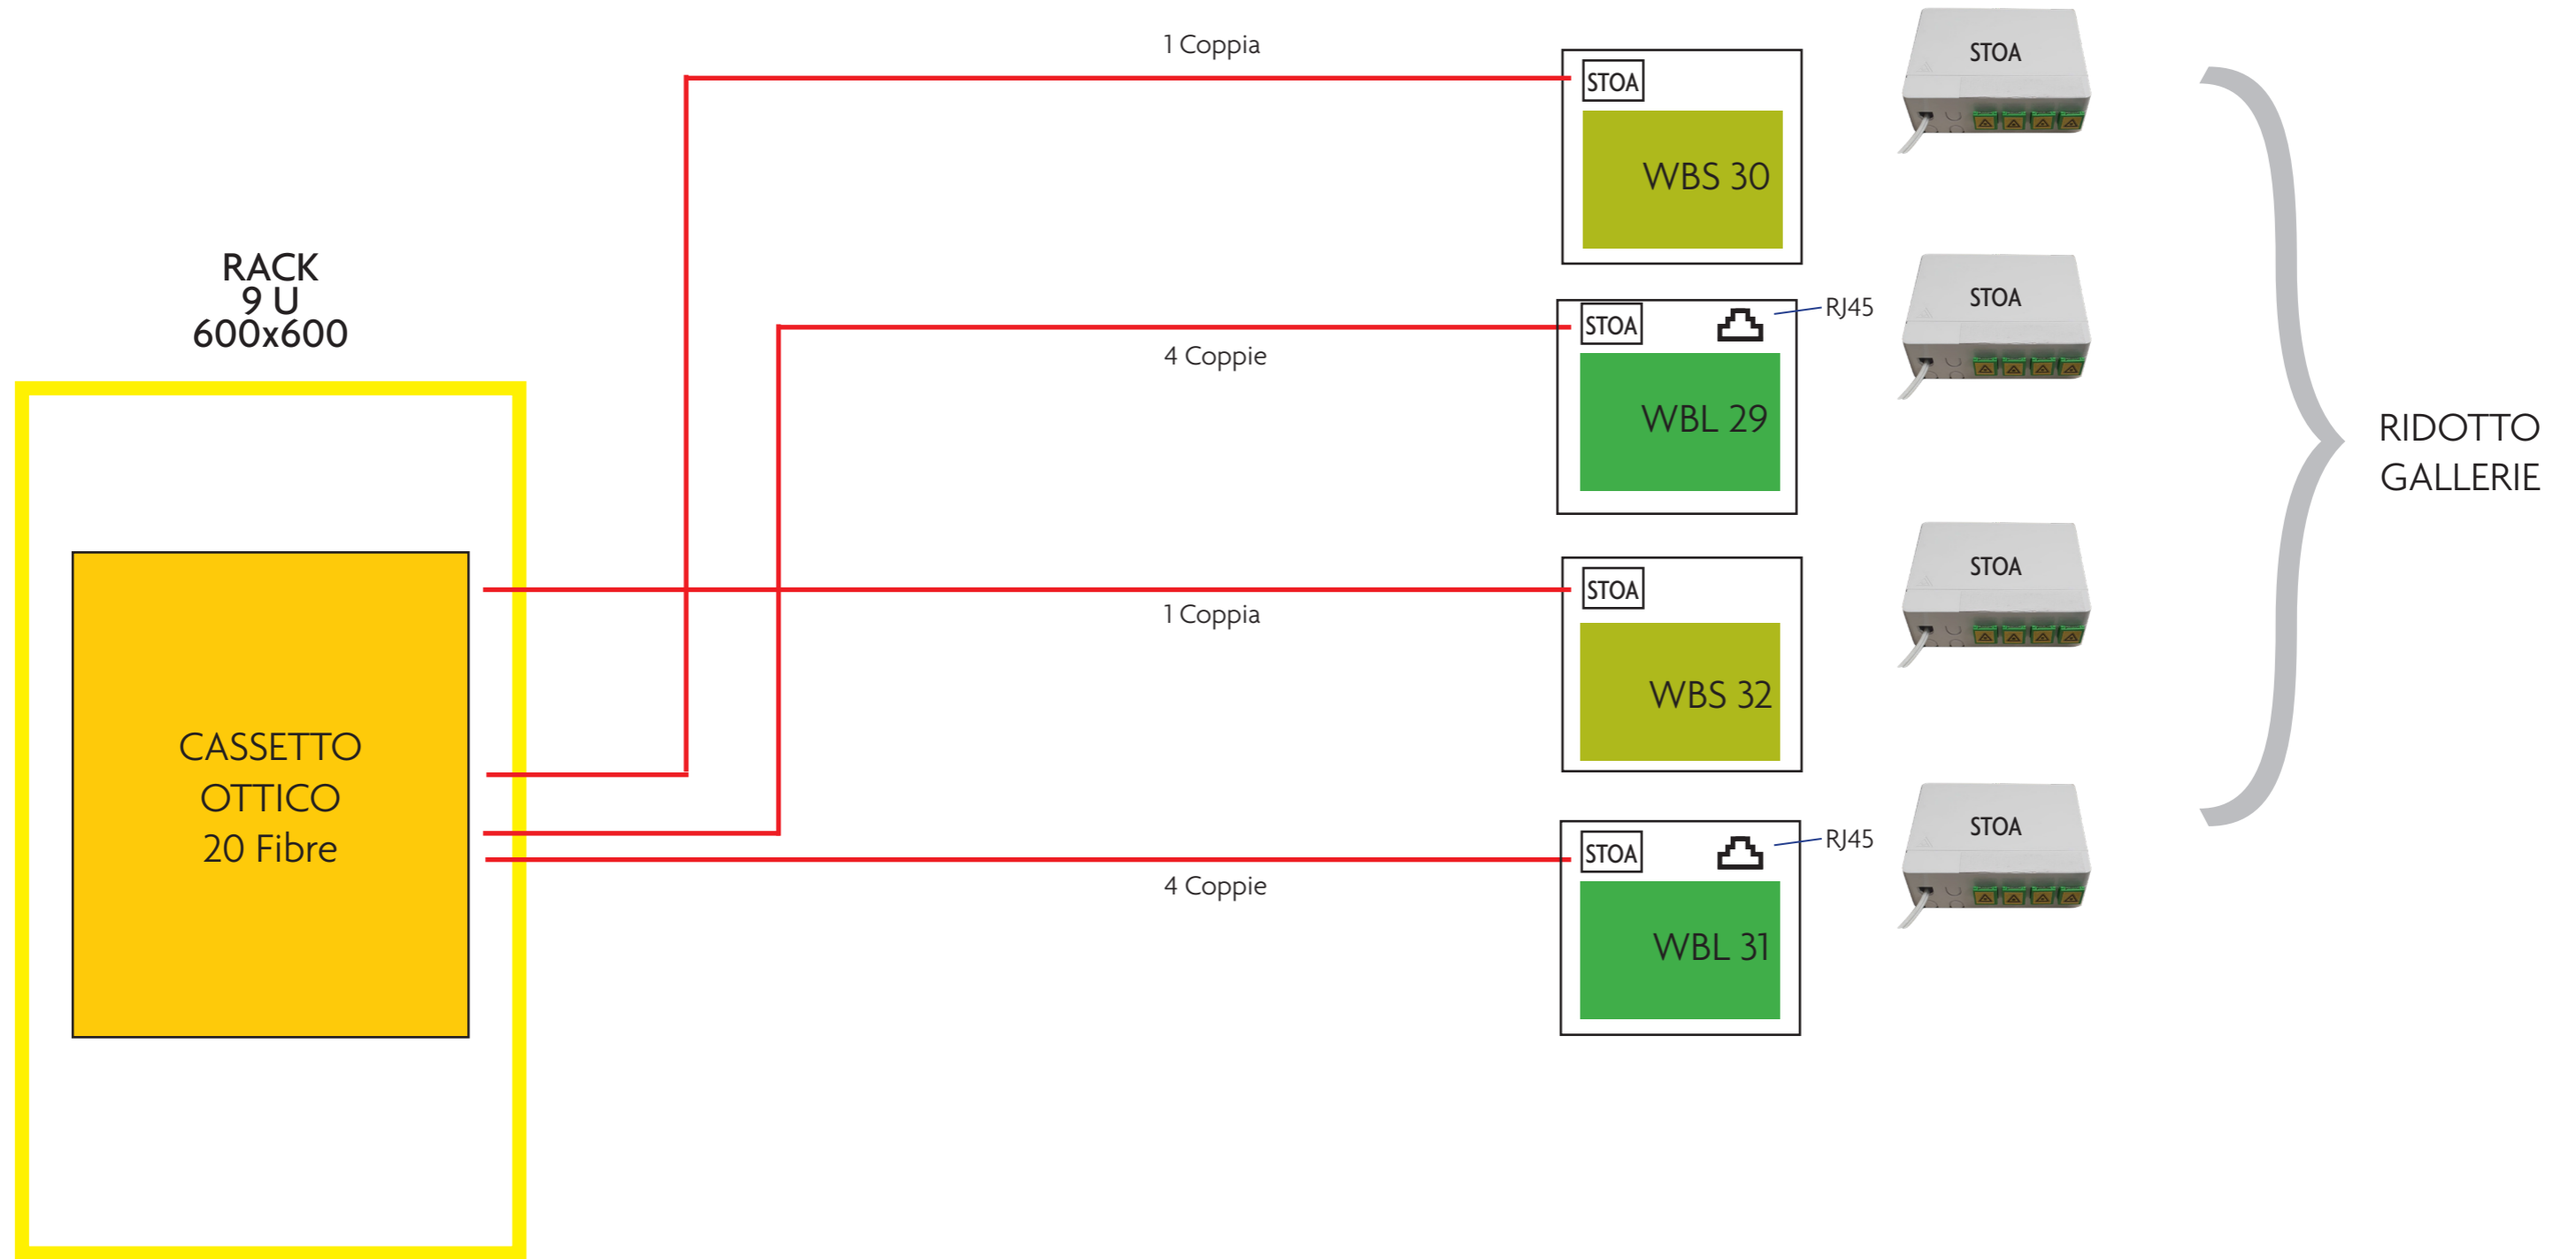

SCHEMA GENERALE VIDEO

SI VEDANO SCHEMI DI DETTAGLIO PER INFORMAZIONI PRECISE

LEGENDA :

-  Telecamera fissa
-  Wall box small (1 copia Fibra Ottica)
-  Predisposizione per telecamera fissa
-  Wall box large (4 copie Fibra Ottica e 1 presa RJ45 x rete aziendale)

2 cavi in fibra ottica da 12 F.O.

2 cavi in fibra ottica da 12 F.O.

4 cavi in fibra ottica da 12 F.O.

2 cavi in fibra ottica da 12 F.O.

2 cavi in fibra ottica da 12 F.O.

BUCA ORCHESTRA (DANTE)

REGIA LUCI

FONICI

BOX PALCO REALE Palco 20

3 CAVI da 12 Fibra Ottica Monomodali

ARMADIETTO PALCO REALE (Palco 20)

YELLOBRIK BOX

RACK PALCO 3 - 2° Ordine SX

- CAVO CAT 6A S/FTP
- CAVO COAX
- CAVO in Fibra Ottica

RACK PALCO 3 - 2° Ordine DX

RACK RKM2 - Rack Foyer e Ridotto Toscanini

RACK RKM2 ESISTENTE DA VERIFICARE

- CAVO CAT 6A S/FTP
- CAVO in Fibra Ottica

RACK RIDOTTO GALLERIE

— CAVO CAT 6A S/FTP
— CAVO in Fibra Ottica

FRONTE QUADRO RACK

STREAMING CENTRAL TECHNICAL UTILITY ROOM