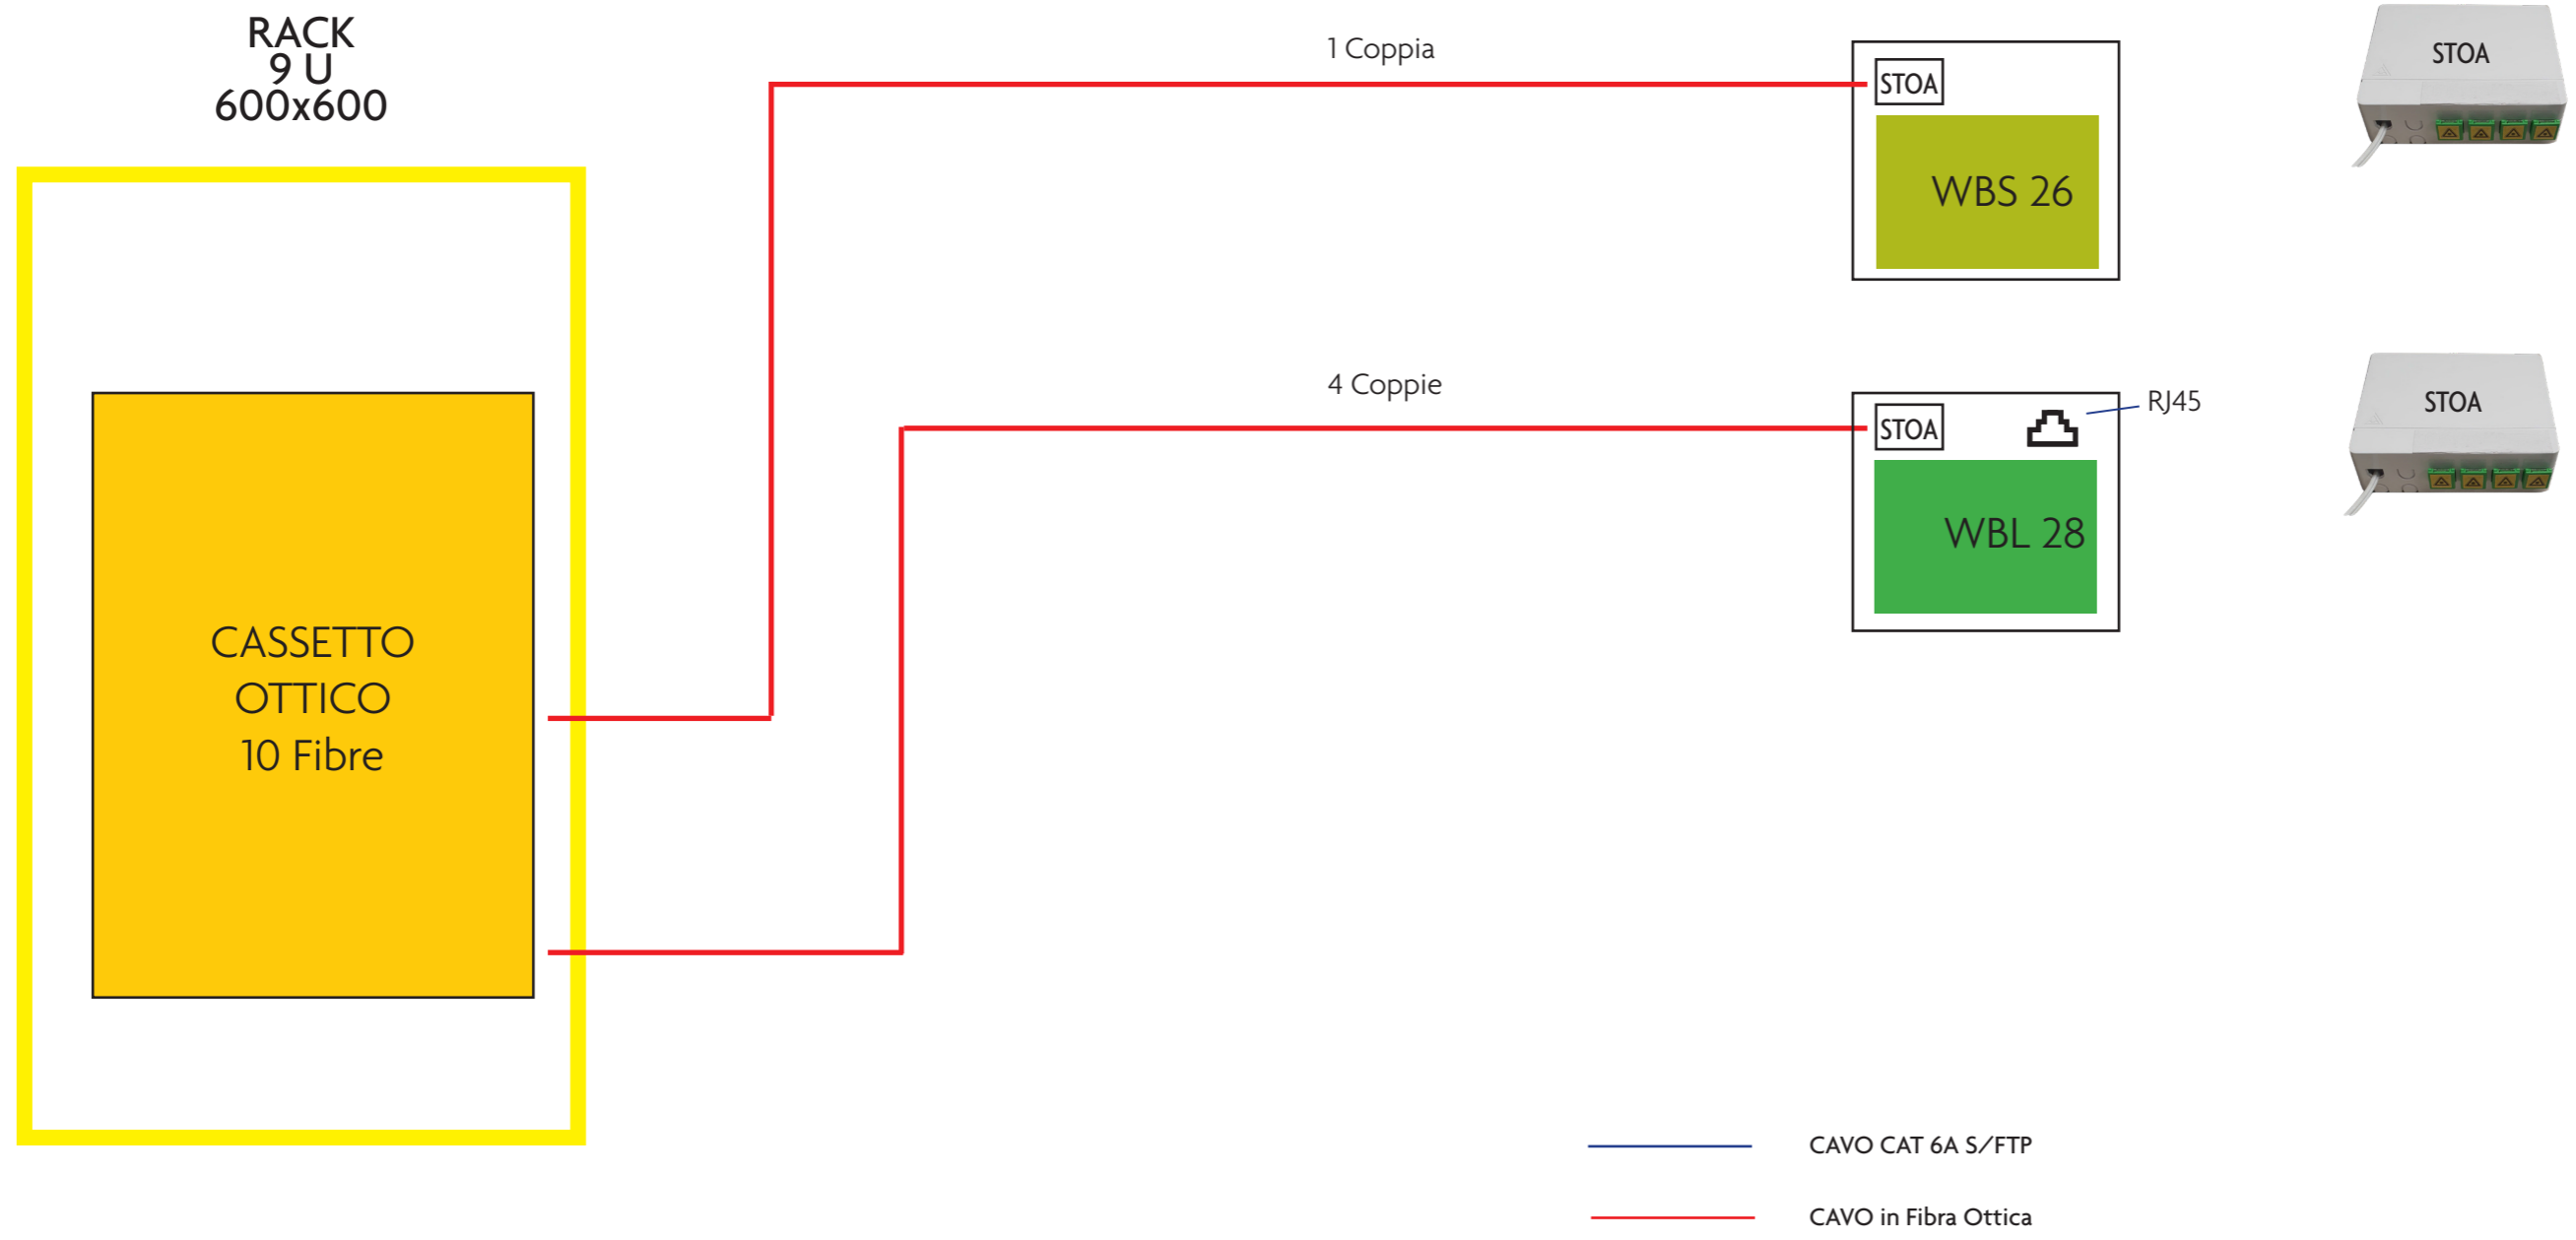

SCHEMA GENERALE VIDEO

SI VEDANO SCHEMI DI DETTAGLIO PER INFORMAZIONI PRECISE

LEGENDA :

-  Telecamera fissa
-  Wall box small (1 copia Fibra Ottica)
-  Predisposizione per telecamera fissa
-  Wall box large (4 copie Fibra Ottica e 1 presa RJ45 x rete aziendale)

BOX PALCO REALE Palco 20

3 CAVI da 12 Fibra Ottica Monomodali

ARMADIETTO PALCO REALE (Palco 20)

YELLOBRIK BOX

RACK PALCO 3 - 2° Ordine SX

- CAVO CAT 6A S/FTP
- CAVO COAX
- CAVO in Fibra Ottica

RACK PALCO 3 - 2° Ordine DX

RACK RKM2 - Rack Foyer e Ridotto Toscanini

RACK RKM2 ESISTENTE DA VERIFICARE

- CAVO CAT 6A S/FTP
- CAVO in Fibra Ottica

RACK RIDOTTO GALLERIE

— CAVO CAT 6A S/FTP
— CAVO in Fibra Ottica

FRONTE QUADRO RACK

STREAMING CENTRAL TECHNICAL UTILITY ROOM