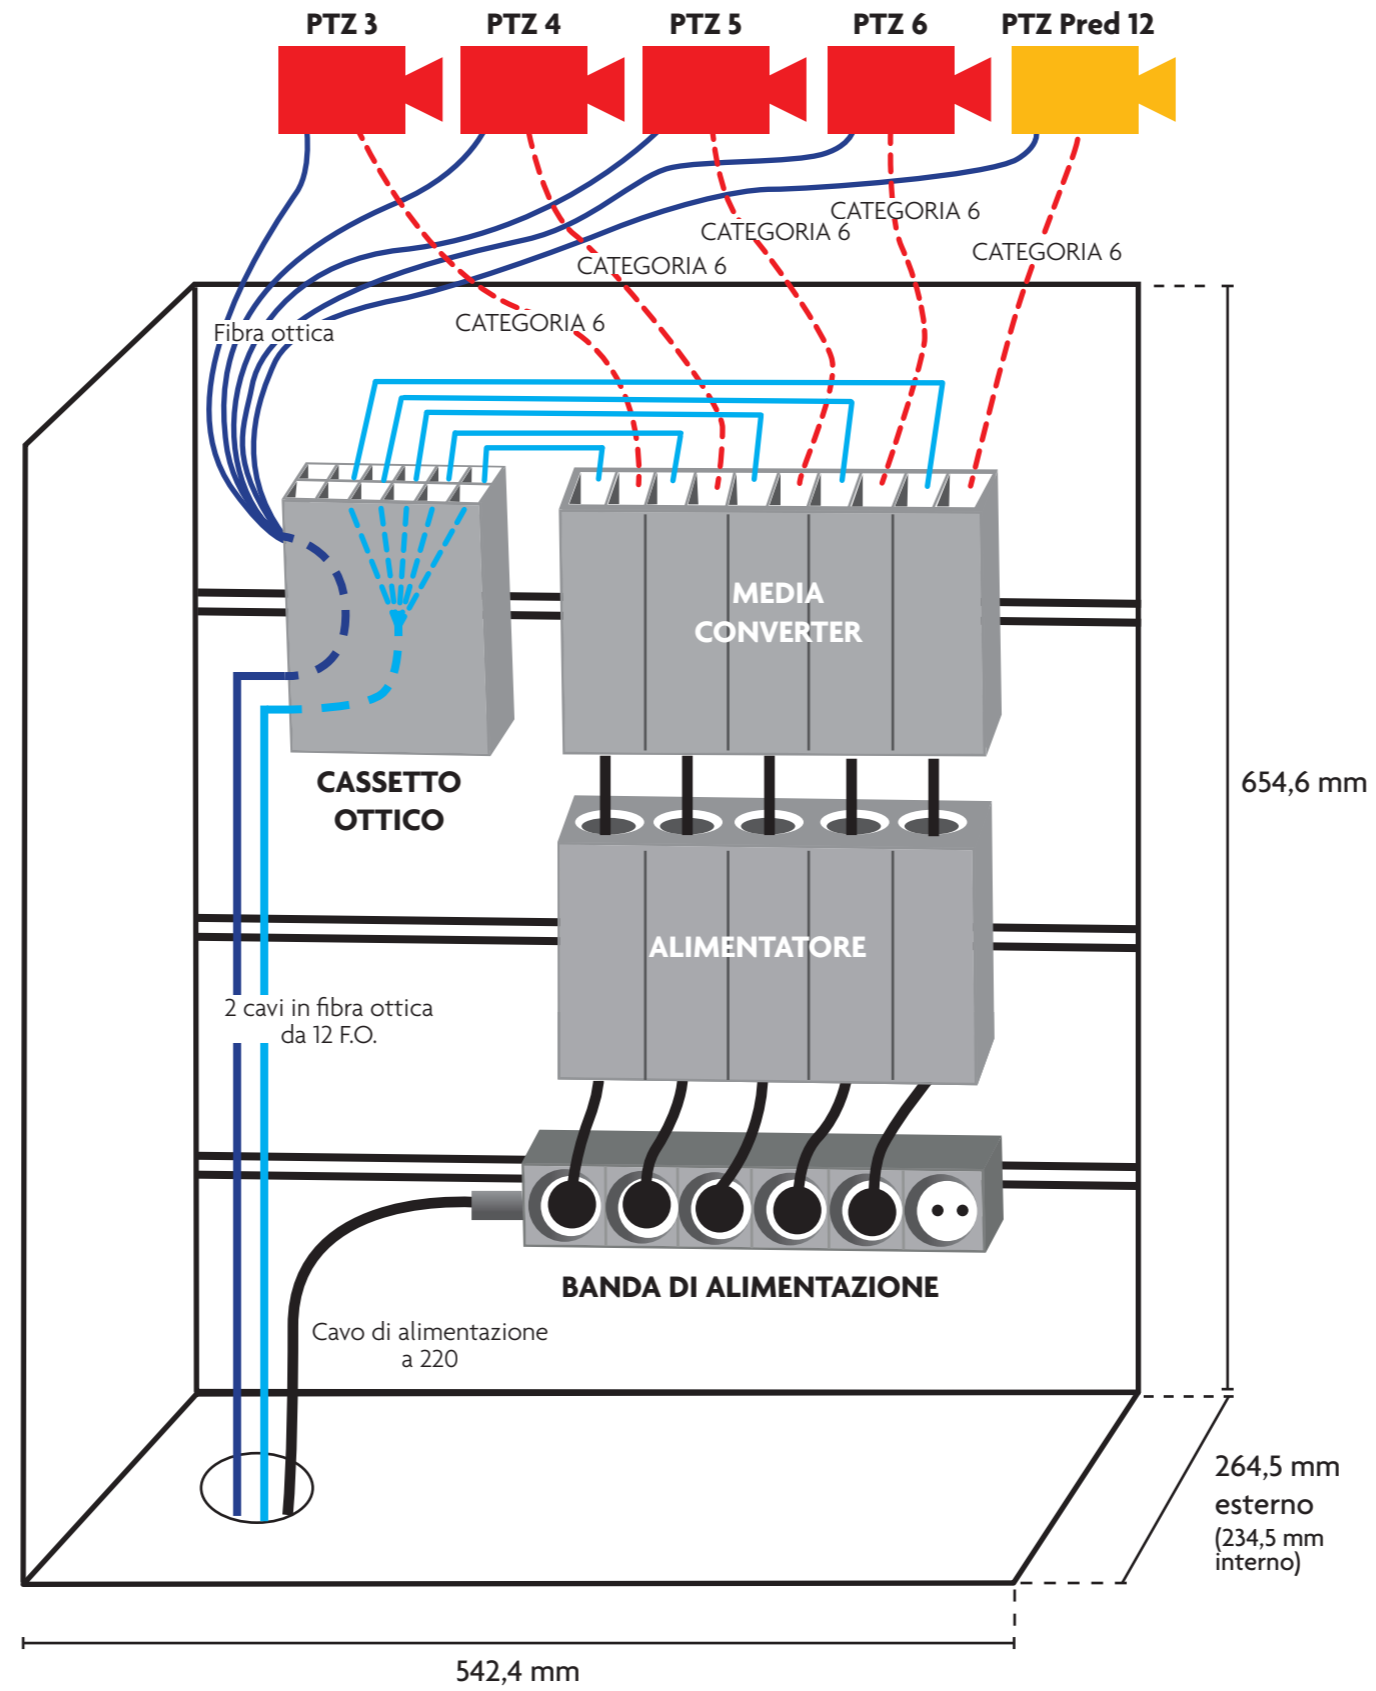

SCHEMA GENERALE VIDEO

SI VEDANO SCHEMI DI DETTAGLIO PER INFORMAZIONI PRECISE

LEGENDA :

-  Telecamera fissa
-  Wall box small (1 copia Fibra Ottica)
-  Predisposizione per telecamera fissa
-  Wall box large (4 copie Fibra Ottica e 1 presa RJ45 x rete aziendale)

2 cavi in fibra ottica da 12 F.O.

2 cavi in fibra ottica da 12 F.O.

4 cavi in fibra ottica da 12 F.O.

2 cavi in fibra ottica da 12 F.O.

2 cavi in fibra ottica da 12 F.O.

BUCA ORCHESTRA (DANTE)

REGIA LUCI

FONICI

REGIA SOTTOTITOLI

INFRASTRUTTURE RETE

ZONE

- PALCO REALE n° 4+1
 - PTZ 3
 - PTZ 4
 - PTZ 5
 - PTZ 6
 - PTZ Pred. 12
- PALCO 3 2° ordine SX
 - PTZ 7
 - PTZ 8
 - PTZ Pred. 9
 - PTZ Pred. 10
 - WBS 13
 - WBL 14
- PALCO 3 2° ordine DX
 - PTZ 1
 - PTZ 2
 - PTZ Pred. 11
 - WBS 15
 - WBL 16
- FOYER n° 2+2
 - WBS 17
 - WBS 20
 - WBL 18
 - WBL 19
- RIDOTTO TOSCANINI n° 2+2
 - WBS 22
 - WBS 24
 - WBL 21
 - WBL 23
 - WBL 33
- RIDOTTO GALLERIE n° 2+2
 - WBS 30
 - WBS 32
 - WBL 29
 - WBL 31
- MUSEO TEATRO n° 2+2
 - WBS 26
 - WBL 28

BOX PALCO REALE Palco 20

3 CAVI da 12 Fibra Ottica Monomodali

ARMADIETTO PALCO REALE (Palco 20)

YELLOBRIK BOX

RACK PALCO 3 - 2° Ordine SX

- CAVO CAT 6A S/FTP
- CAVO COAX
- CAVO in Fibra Ottica

RACK PALCO 3 - 2° Ordine DX