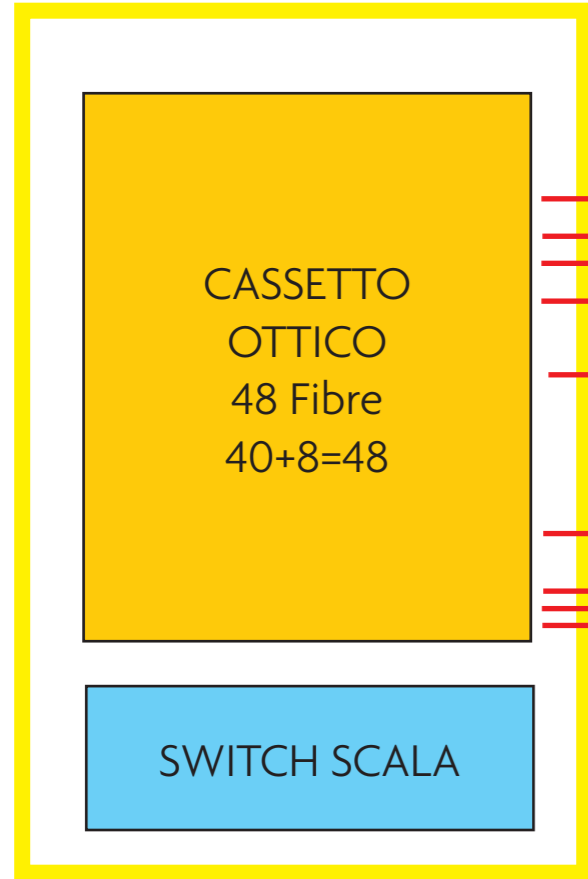

BOX PALCO REALE Palco 20

3 CAVI da 12 Fibra Ottica Monomodali

ARMADIETTO PALCO REALE (Palco 20)

YELLOBRIK BOX

RACK PALCO 3 - 2° Ordine SX

- CAVO CAT 6A S/FTP
- CAVO COAX
- CAVO in Fibra Ottica

RACK PALCO 3 - 2° Ordine DX

RACK RKM2 - Rack Foyer e Ridotto Toscanini

RACK RKM2 ESISTENTE DA VERIFICARE

- CAVO CAT 6A S/FTP
- CAVO in Fibra Ottica

RACK RIDOTTO GALLERIE

— CAVO CAT 6A S/FTP
— CAVO in Fibra Ottica

FRONTE QUADRO RACK

STREAMING CENTRAL TECHNICAL UTILITY ROOM