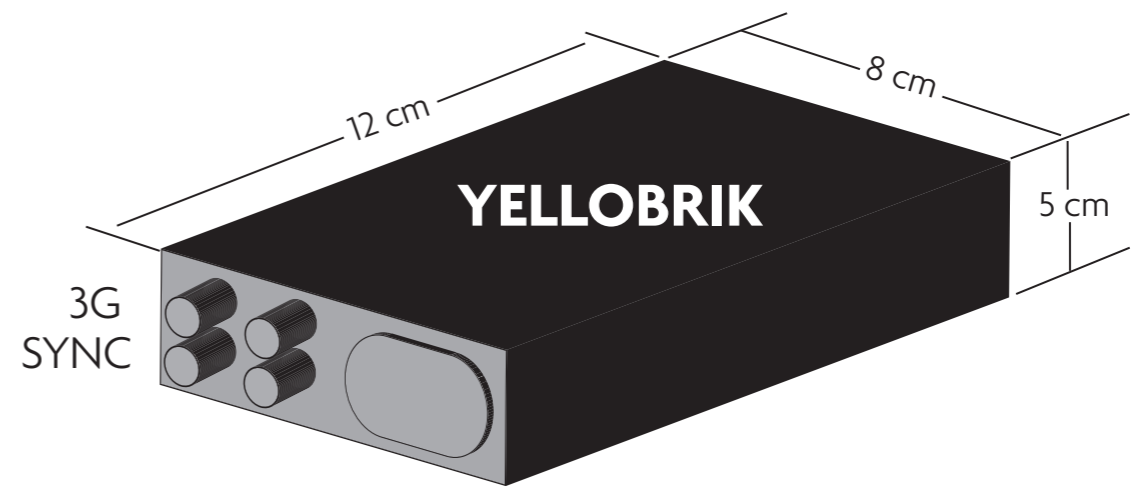

BOX PALCO REALE Palco 20

3 CAVI da 12 Fibra Ottica Monomodali

ARMADIETTO PALCO REALE (Palco 20)

YELLOBRIK BOX

RACK PALCO 3 - 2° Ordine SX

- CAVO CAT 6A S/FTP
- CAVO COAX
- CAVO in Fibra Ottica

RACK PALCO 3 - 2° Ordine DX