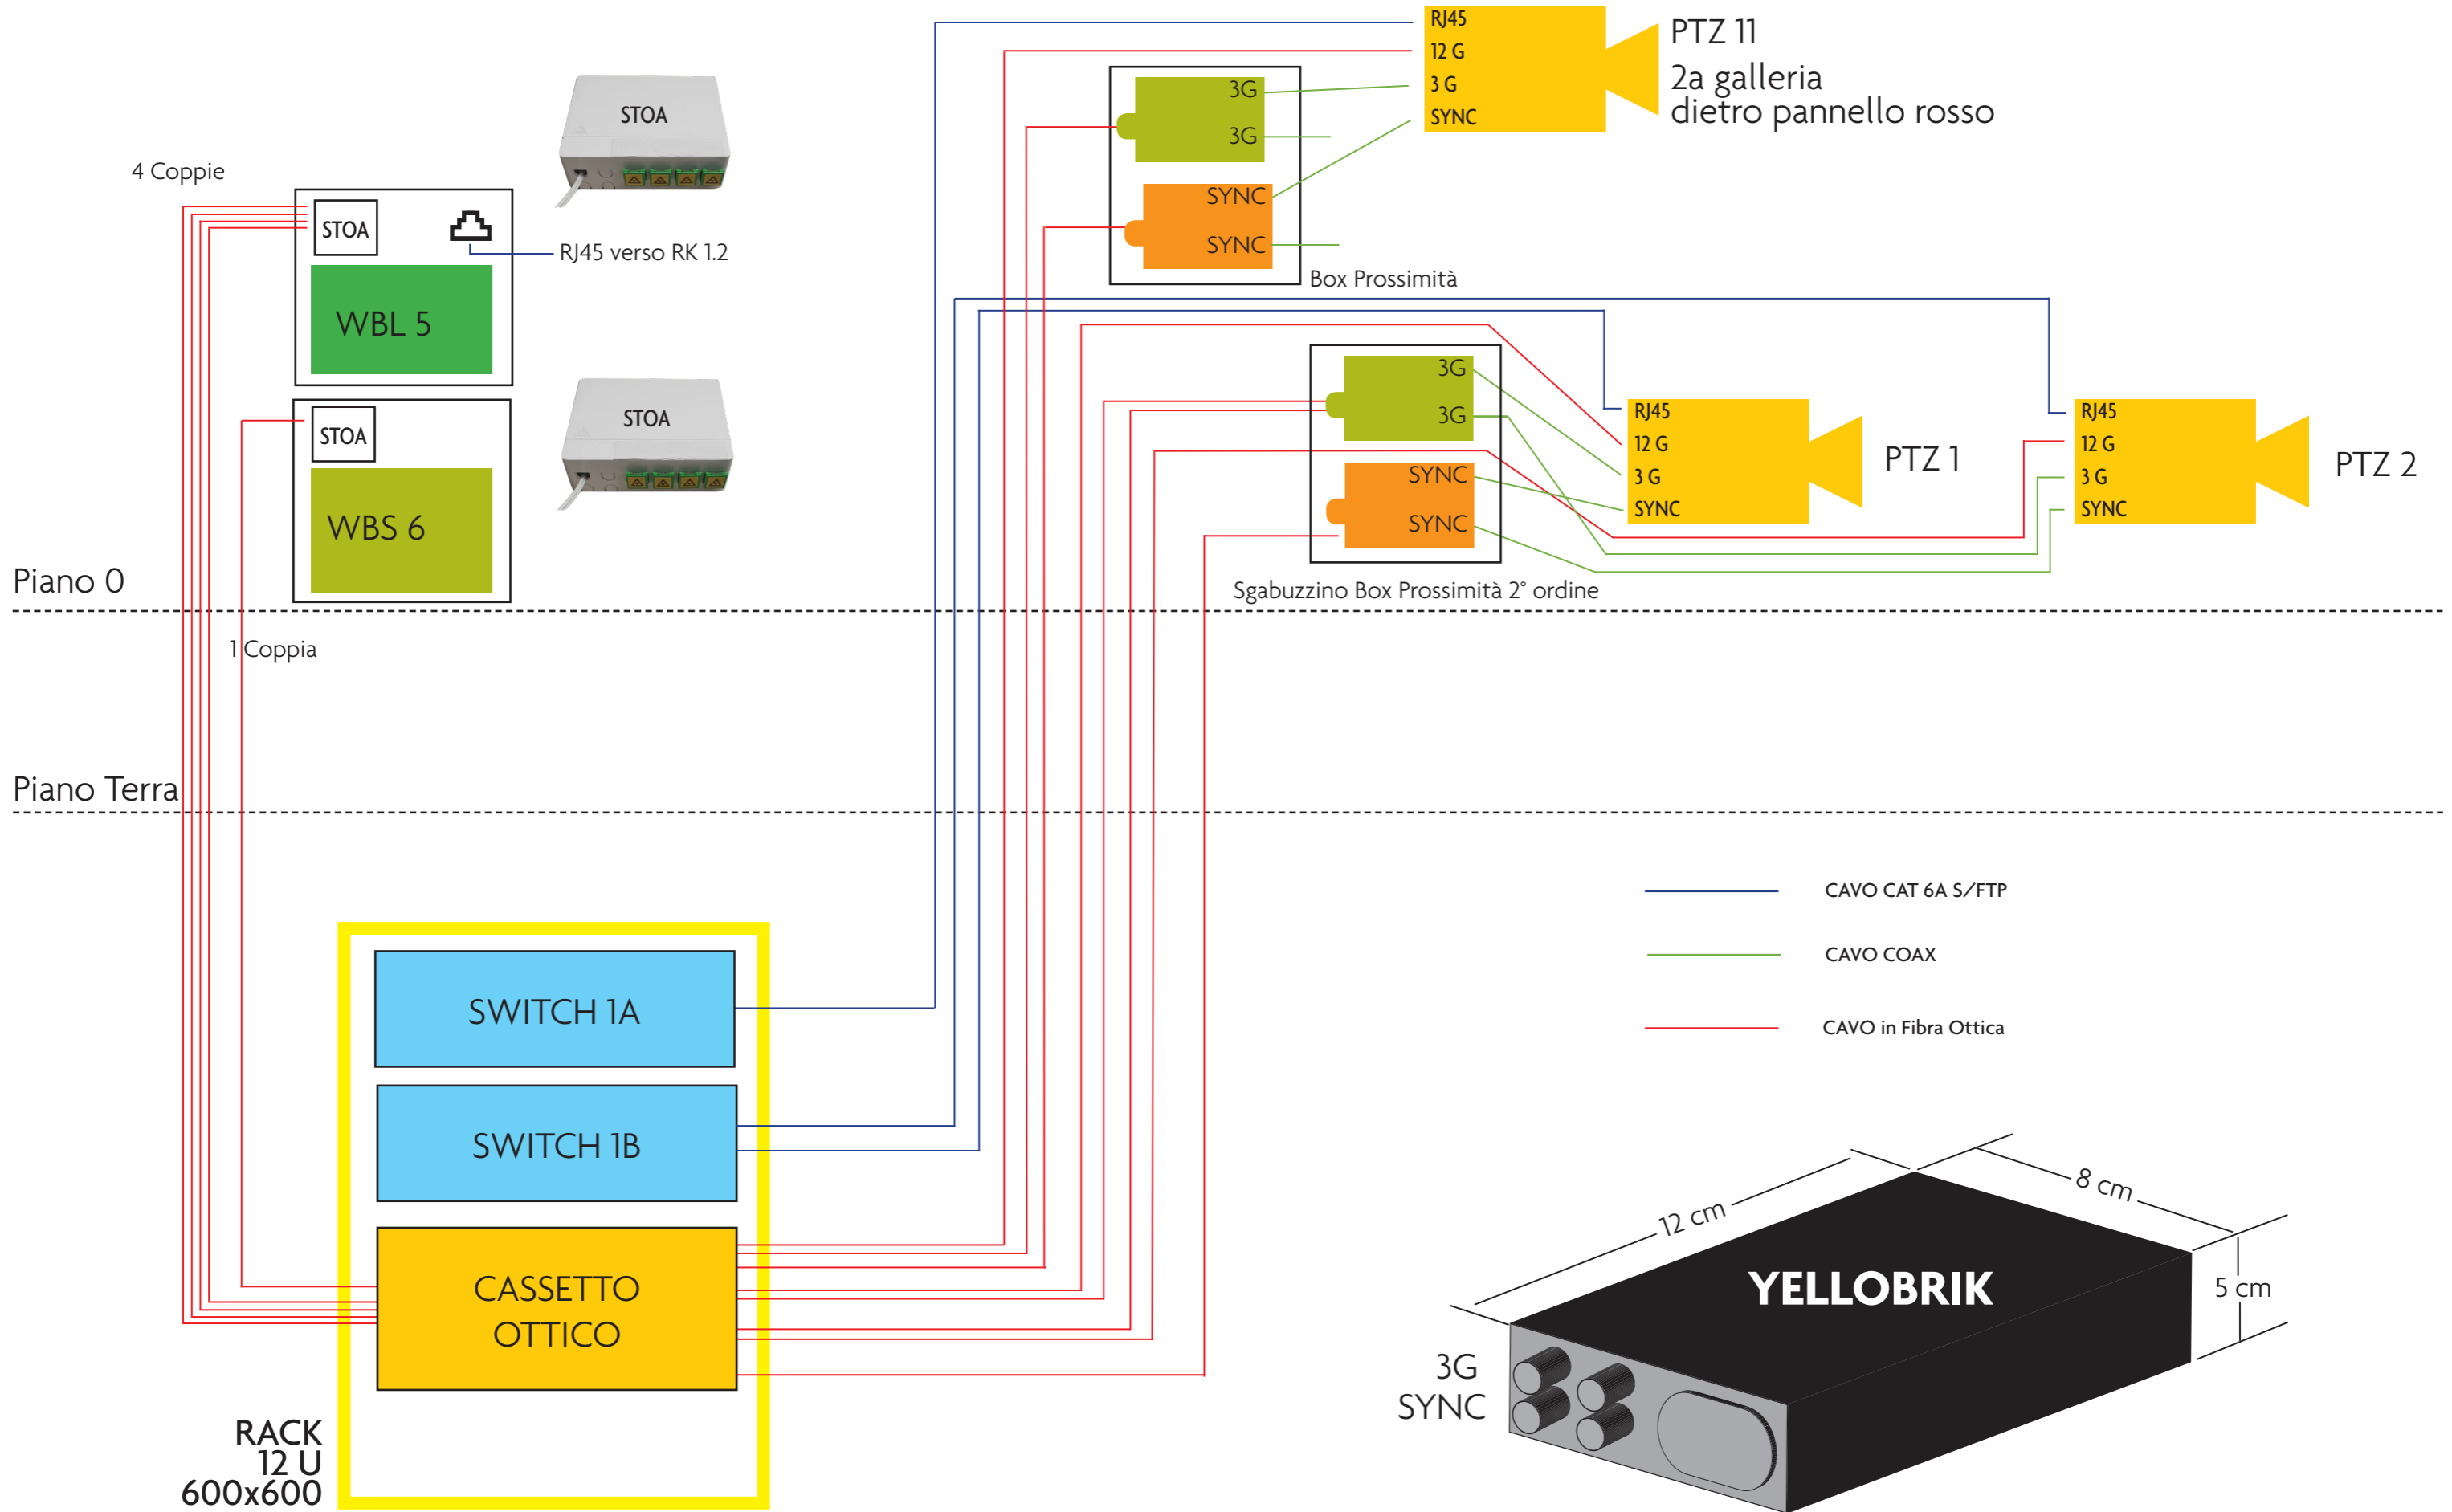

SCHEMA GENERALE VIDEO

SI VEDANO SCHEMI DI DETTAGLIO PER INFORMAZIONI PRECISE

LEGENDA :

-  Telecamera fissa
-  Wall box small (1 copia Fibra Ottica)
-  Predisposizione per telecamera fissa
-  Wall box large (4 copie Fibra Ottica e 1 presa RJ45 x rete aziendale)

2 cavi in fibra ottica da 12 F.O.

2 cavi in fibra ottica da 12 F.O.

4 cavi in fibra ottica da 12 F.O.

2 cavi in fibra ottica da 12 F.O.

2 cavi in fibra ottica da 12 F.O.

BUCA ORCHESTRA (DANTE)

REGIA LUCI

FONICI

BOX PALCO REALE Palco 20

3 CAVI da 12 Fibra Ottica Monomodali

ARMADIETTO PALCO REALE (Palco 20)

YELLOBRIK BOX

RACK PALCO 3 - 2° Ordine SX

- CAVO CAT 6A S/FTP
- CAVO COAX
- CAVO in Fibra Ottica

RACK PALCO 3 - 2° Ordine DX

RACK RKM2 - Rack Foyer e Ridotto Toscanini

RACK RKM2 ESISTENTE DA VERIFICARE

- CAVO CAT 6A S/FTP
- CAVO in Fibra Ottica

RACK RIDOTTO GALLERIE

— CAVO CAT 6A S/FTP
— CAVO in Fibra Ottica

FRONTE QUADRO RACK

STREAMING CENTRAL TECHNICAL UTILITY ROOM