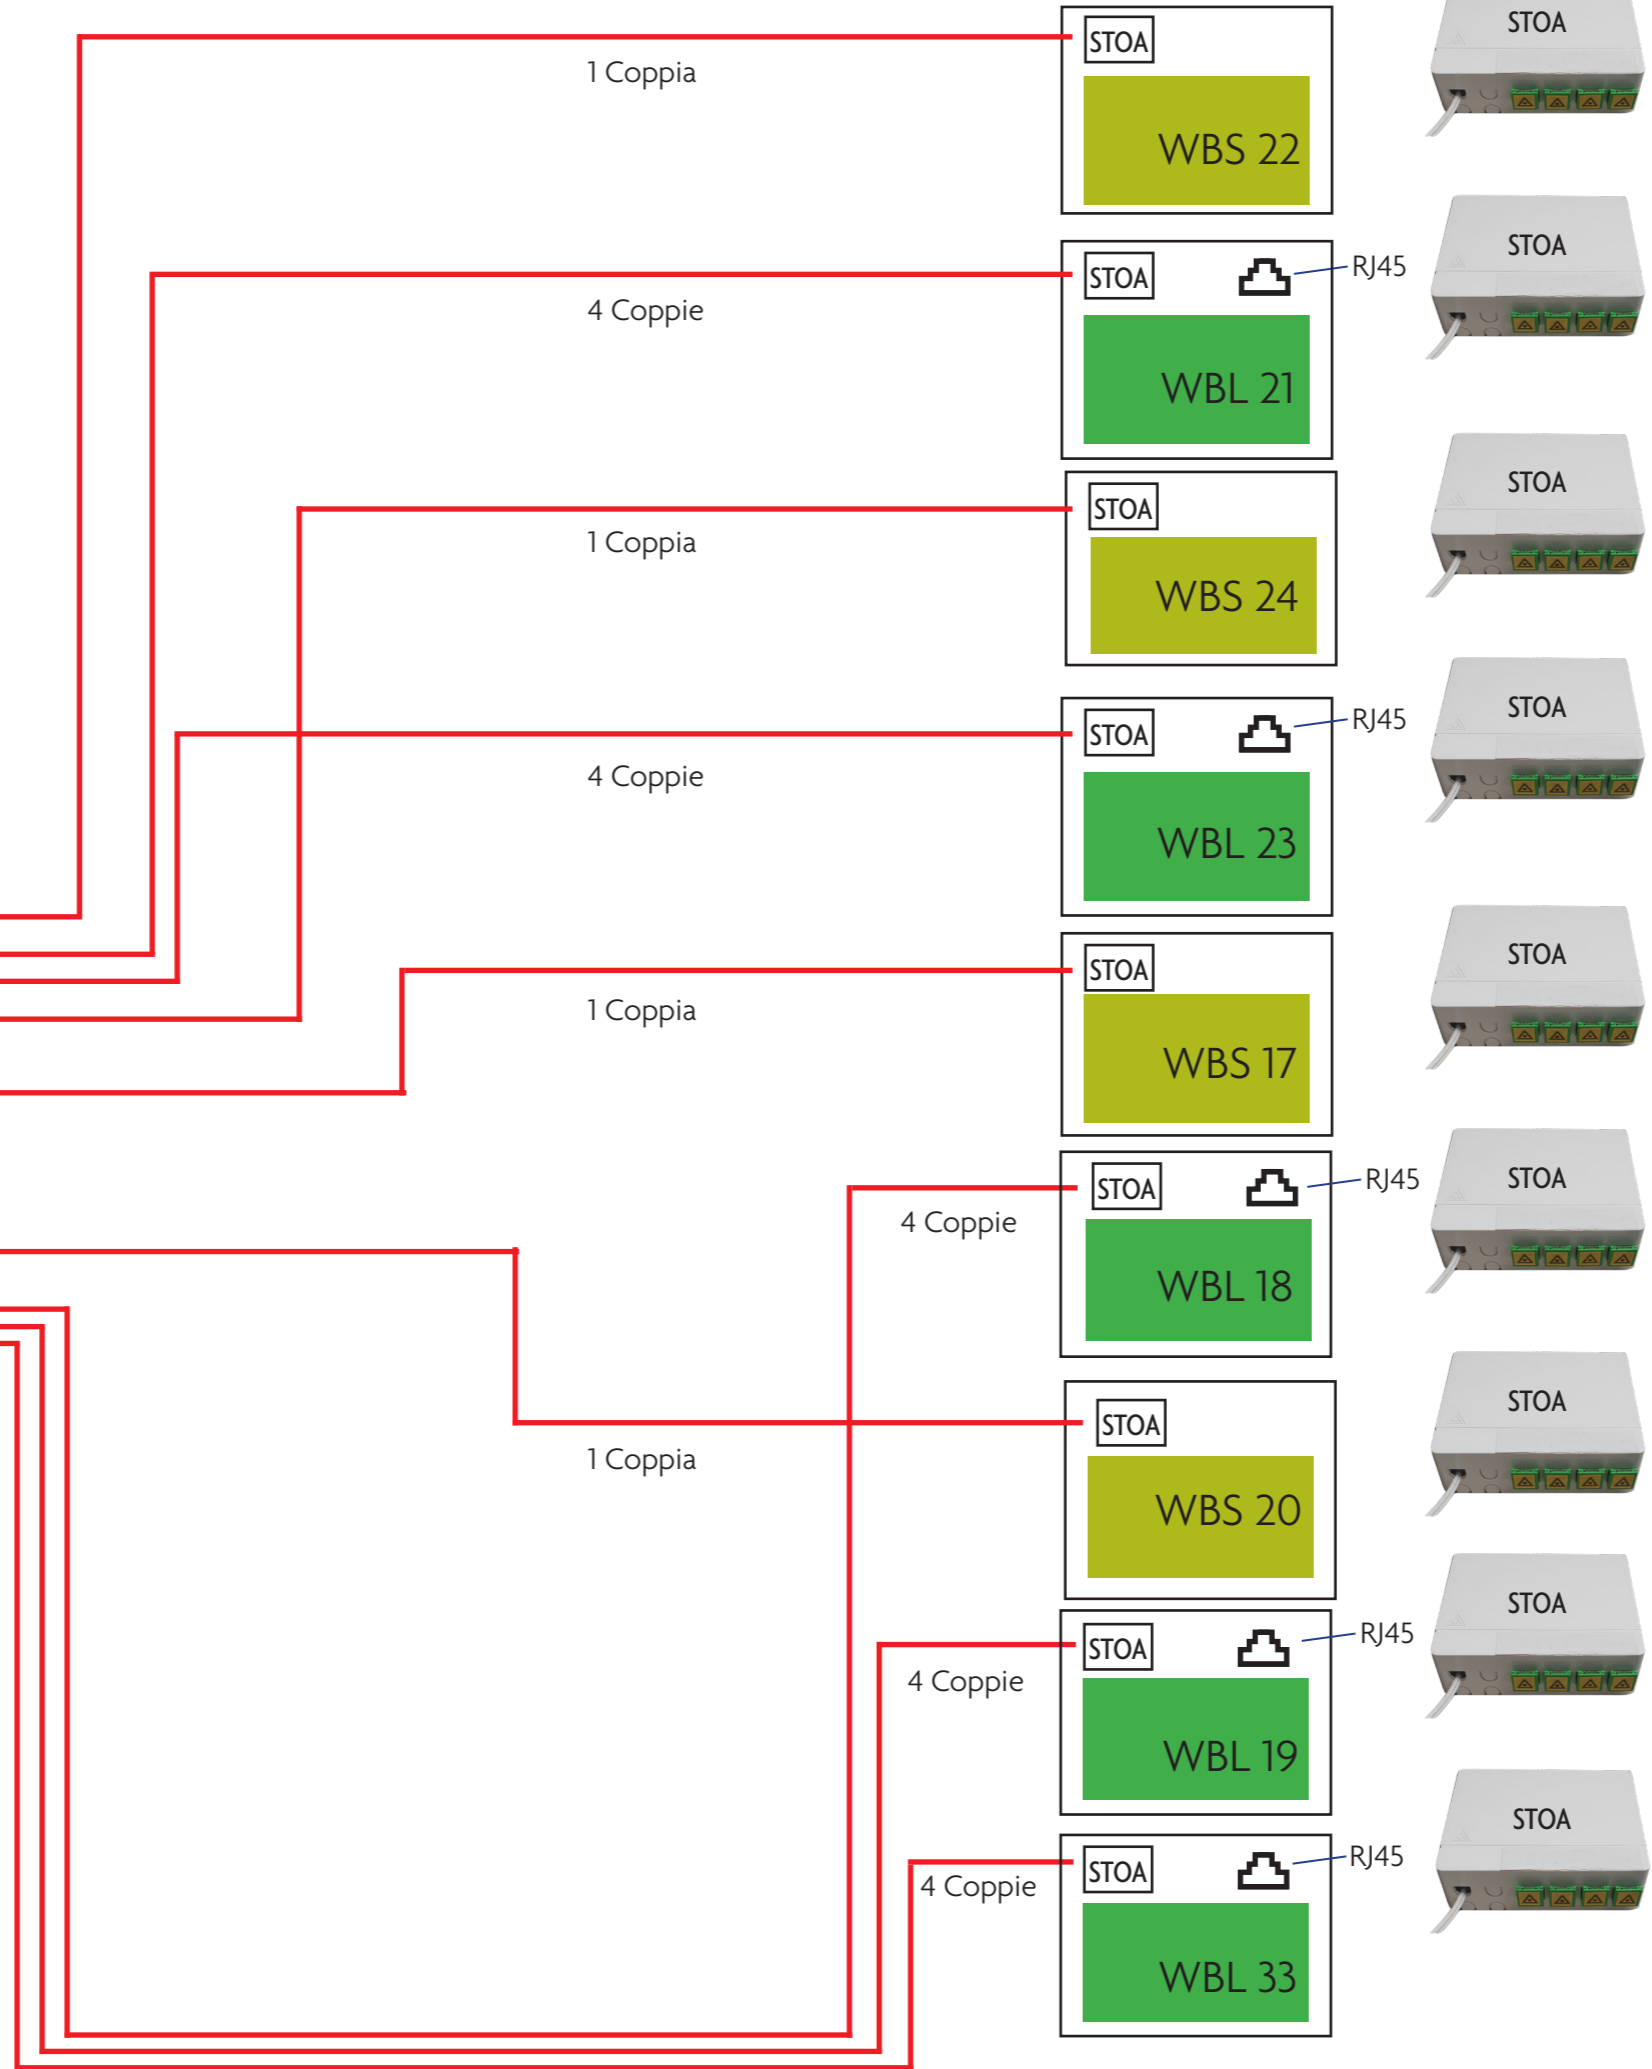

2 cavi in fibra ottica da 12 F.O.

2 cavi in fibra ottica da 12 F.O.

4 cavi in fibra ottica da 12 F.O.

2 cavi in fibra ottica da 12 F.O.

2 cavi in fibra ottica da 12 F.O.

BUCA ORCHESTRA (DANTE)

REGIA LUCI

FONICI

REGIA SOTTOTITOLI

INFRASTRUTTURE RETE

ZONE

- PALCO REALE n° 4+1
 - PTZ 3
 - PTZ 4
 - PTZ 5
 - PTZ 6
 - PTZ Pred. 12
- PALCO 3 2° ordine SX
 - PTZ 7
 - PTZ 8
 - PTZ Pred. 9
 - PTZ Pred. 10
 - WBS 13
 - WBL 14
- PALCO 3 2° ordine DX
 - PTZ 1
 - PTZ 2
 - PTZ Pred. 11
 - WBS 15
 - WBL 16
- FOYER n° 2+2
 - WBS 17
 - WBS 20
 - WBL 18
 - WBL 19
- RIDOTTO TOSCANINI n° 2+2
 - WBS 22
 - WBS 24
 - WBL 21
 - WBL 23
 - WBL 33
- RIDOTTO GALLERIE n° 2+2
 - WBS 30
 - WBS 32
 - WBL 29
 - WBL 31
- MUSEO TEATRO n° 2+2
 - WBS 26
 - WBL 28

BOX PALCO REALE Palco 20

3 CAVI da 12 Fibra Ottica Monomodali

ARMADIETTO PALCO REALE (Palco 20)

YELLOBRIK BOX

RACK PALCO 3 - 2° Ordine SX

- CAVO CAT 6A S/FTP
- CAVO COAX
- CAVO in Fibra Ottica

RACK PALCO 3 - 2° Ordine DX

RACK RKM2 - Rack Foyer e Ridotto Toscanini

RACK RKM2 ESISTENTE DA VERIFICARE

- CAVO CAT 6A S/FTP
- CAVO in Fibra Ottica

RACK RIDOTTO GALLERIE

— CAVO CAT 6A S/FTP
— CAVO in Fibra Ottica

FRONTE QUADRO RACK

STREAMING CENTRAL TECHNICAL UTILITY ROOM