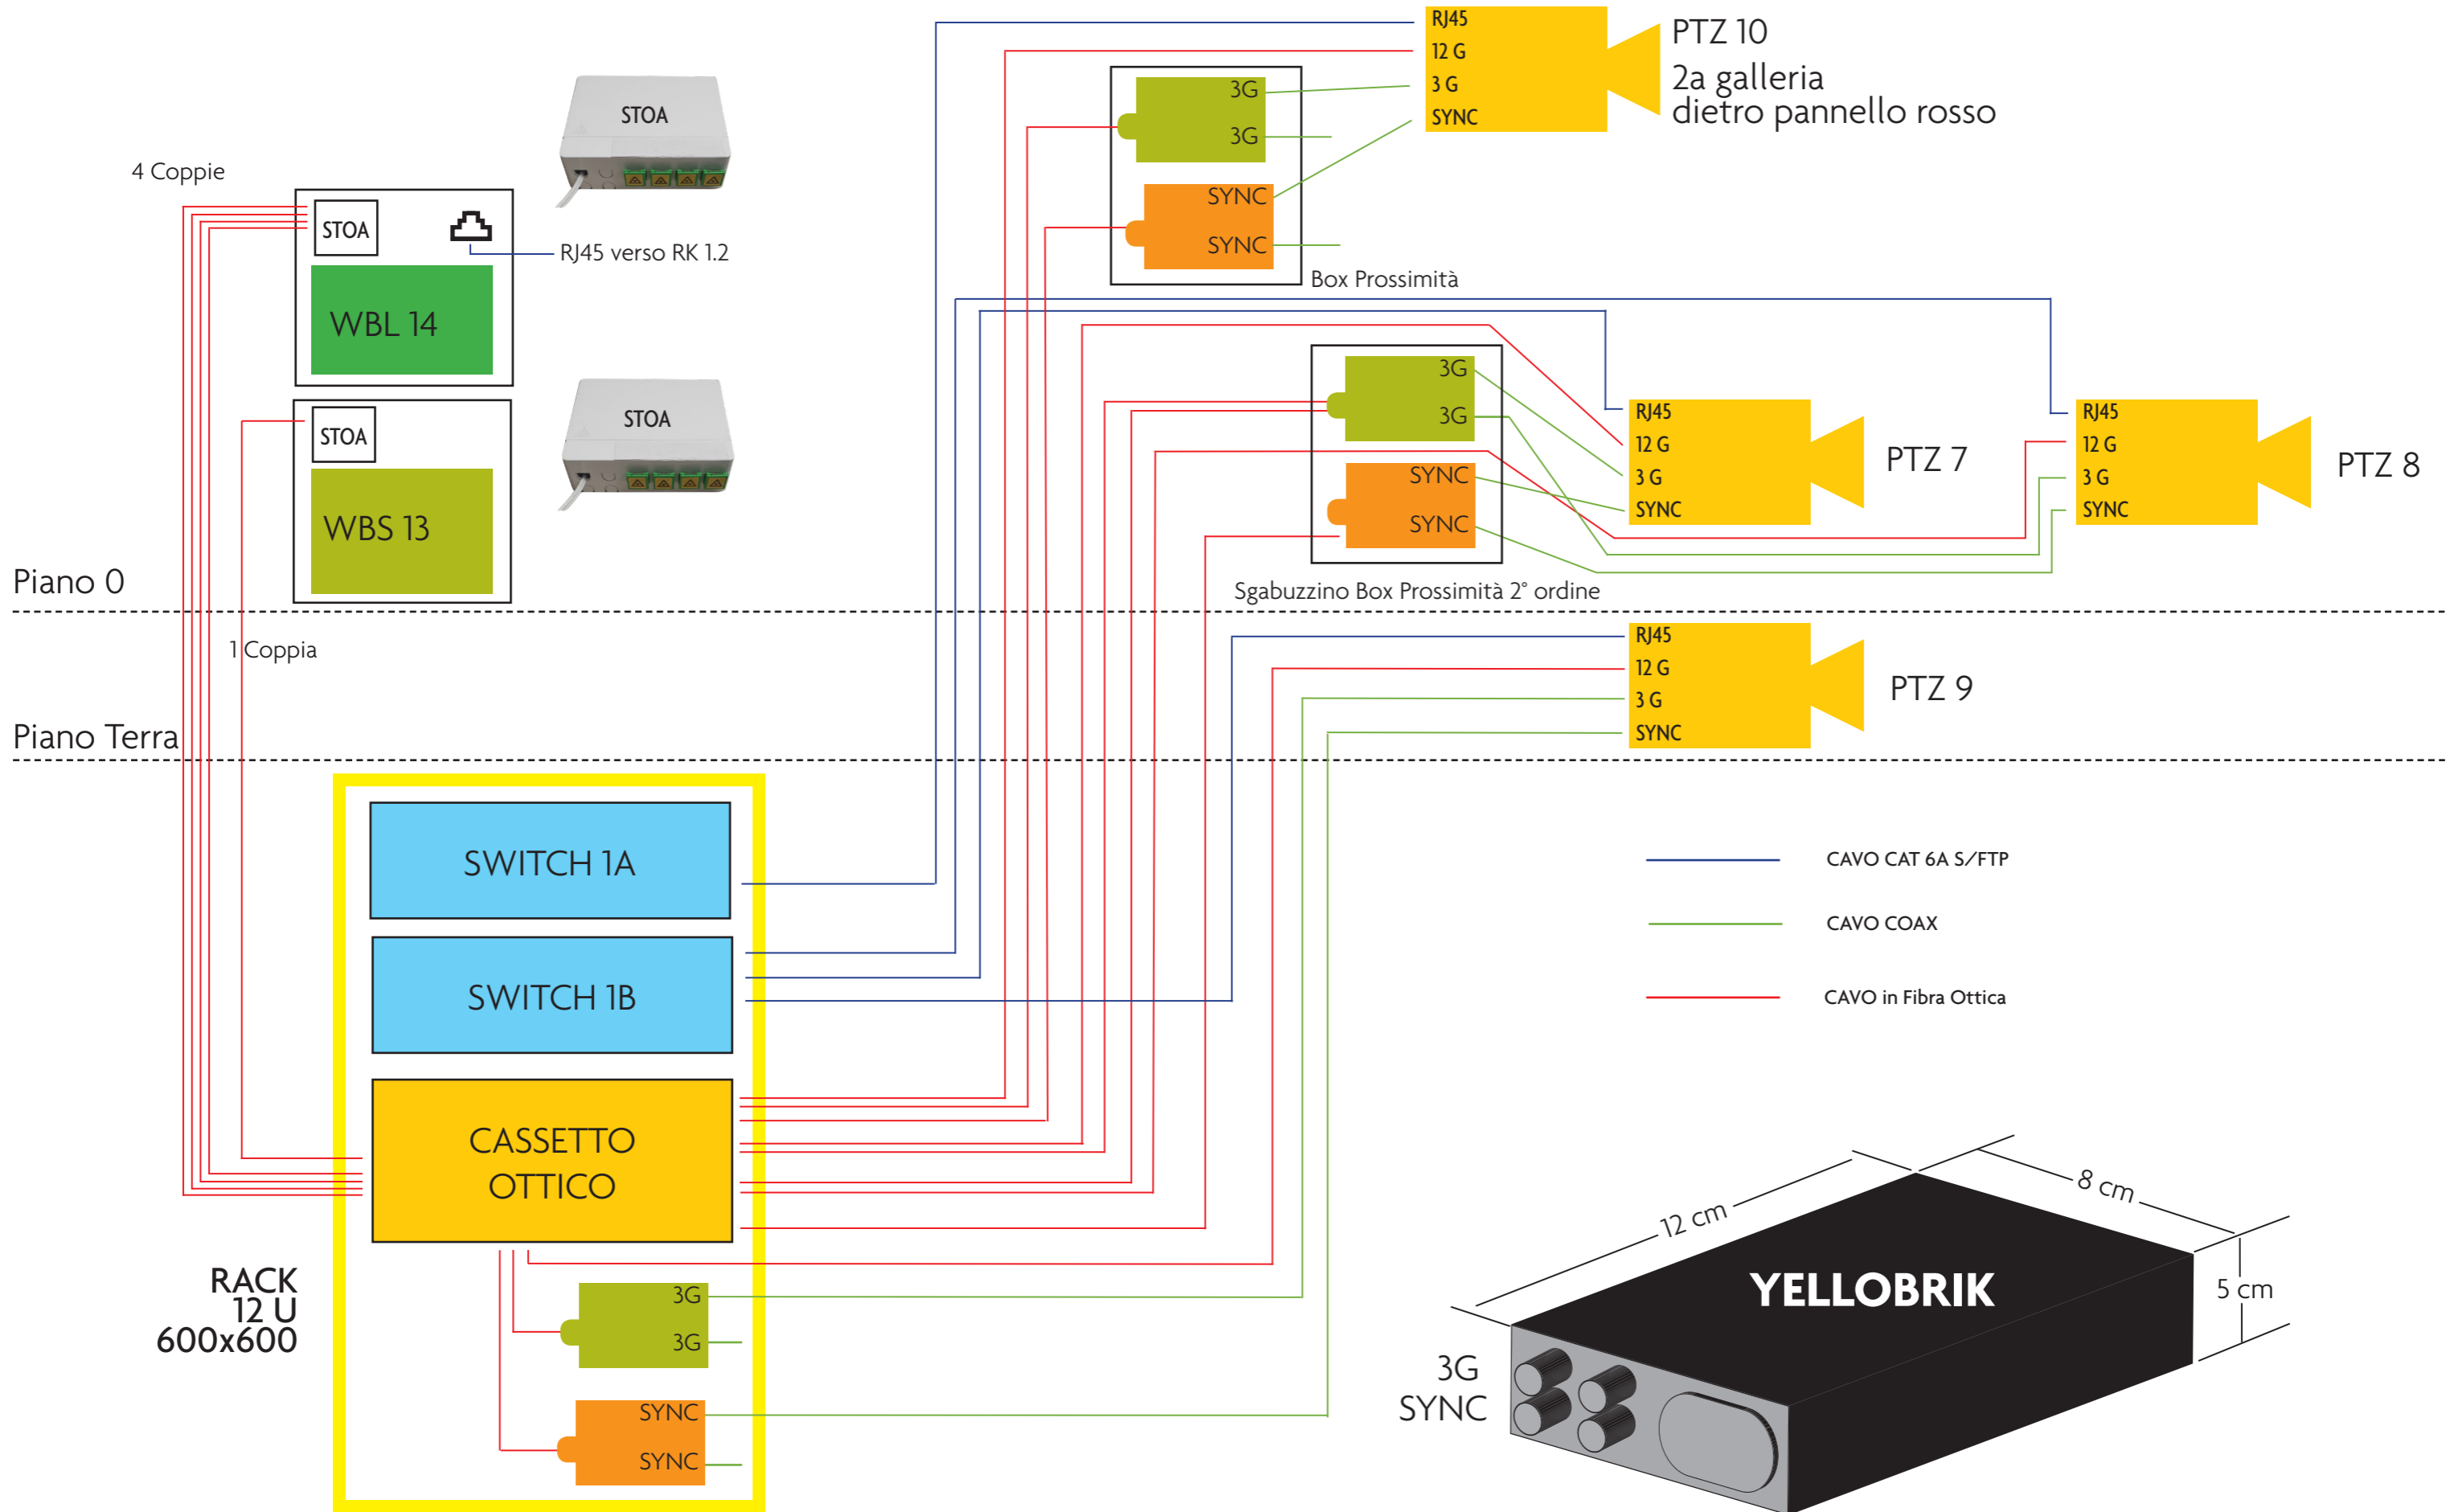

SCHEMA GENERALE VIDEO

SI VEDANO SCHEMI DI DETTAGLIO PER INFORMAZIONI PRECISE

LEGENDA :

-  Telecamera fissa
-  Wall box small (1 copia Fibra Ottica)
-  Predisposizione per telecamera fissa
-  Wall box large (4 copie Fibra Ottica e 1 presa RJ45 x rete aziendale)

REGIA SOTTOTITOLI

INFRASTRUTTURE RETE

ZONE

- PALCO REALE n° 4+1
 - PTZ 3
 - PTZ 4
 - PTZ 5
 - PTZ 6
 - PTZ Pred. 12
- PALCO 3 2° ordine SX
 - PTZ 7
 - PTZ 8
 - PTZ Pred. 9
 - PTZ Pred. 10
 - WBS 13
 - WBL 14
- PALCO 3 2° ordine DX
 - PTZ 1
 - PTZ 2
 - PTZ Pred. 11
 - WBS 15
 - WBL 16
- FOYER n° 2+2
 - WBS 17
 - WBS 20
 - WBL 18
 - WBL 19
- RIDOTTO TOSCANINI n° 2+2
 - WBS 22
 - WBS 24
 - WBL 21
 - WBL 23
 - WBL 33
- RIDOTTO GALLERIE n° 2+2
 - WBS 30
 - WBS 32
 - WBL 29
 - WBL 31
- MUSEO TEATRO n° 2+2
 - WBS 26
 - WBL 28

BOX PALCO REALE Palco 20

3 CAVI da 12 Fibra Ottica Monomodali

ARMADIETTO PALCO REALE (Palco 20)

YELLOBRIK BOX

RACK PALCO 3 - 2° Ordine SX

- CAVO CAT 6A S/FTP
- CAVO COAX
- CAVO in Fibra Ottica

RACK PALCO 3 - 2° Ordine DX

RACK RKM2 - Rack Foyer e Ridotto Toscanini

RACK RKM2 ESISTENTE DA VERIFICARE

- CAVO CAT 6A S/FTP
- CAVO in Fibra Ottica

RACK RIDOTTO GALLERIE

— CAVO CAT 6A S/FTP
— CAVO in Fibra Ottica

FRONTE QUADRO RACK

STREAMING CENTRAL TECHNICAL UTILITY ROOM