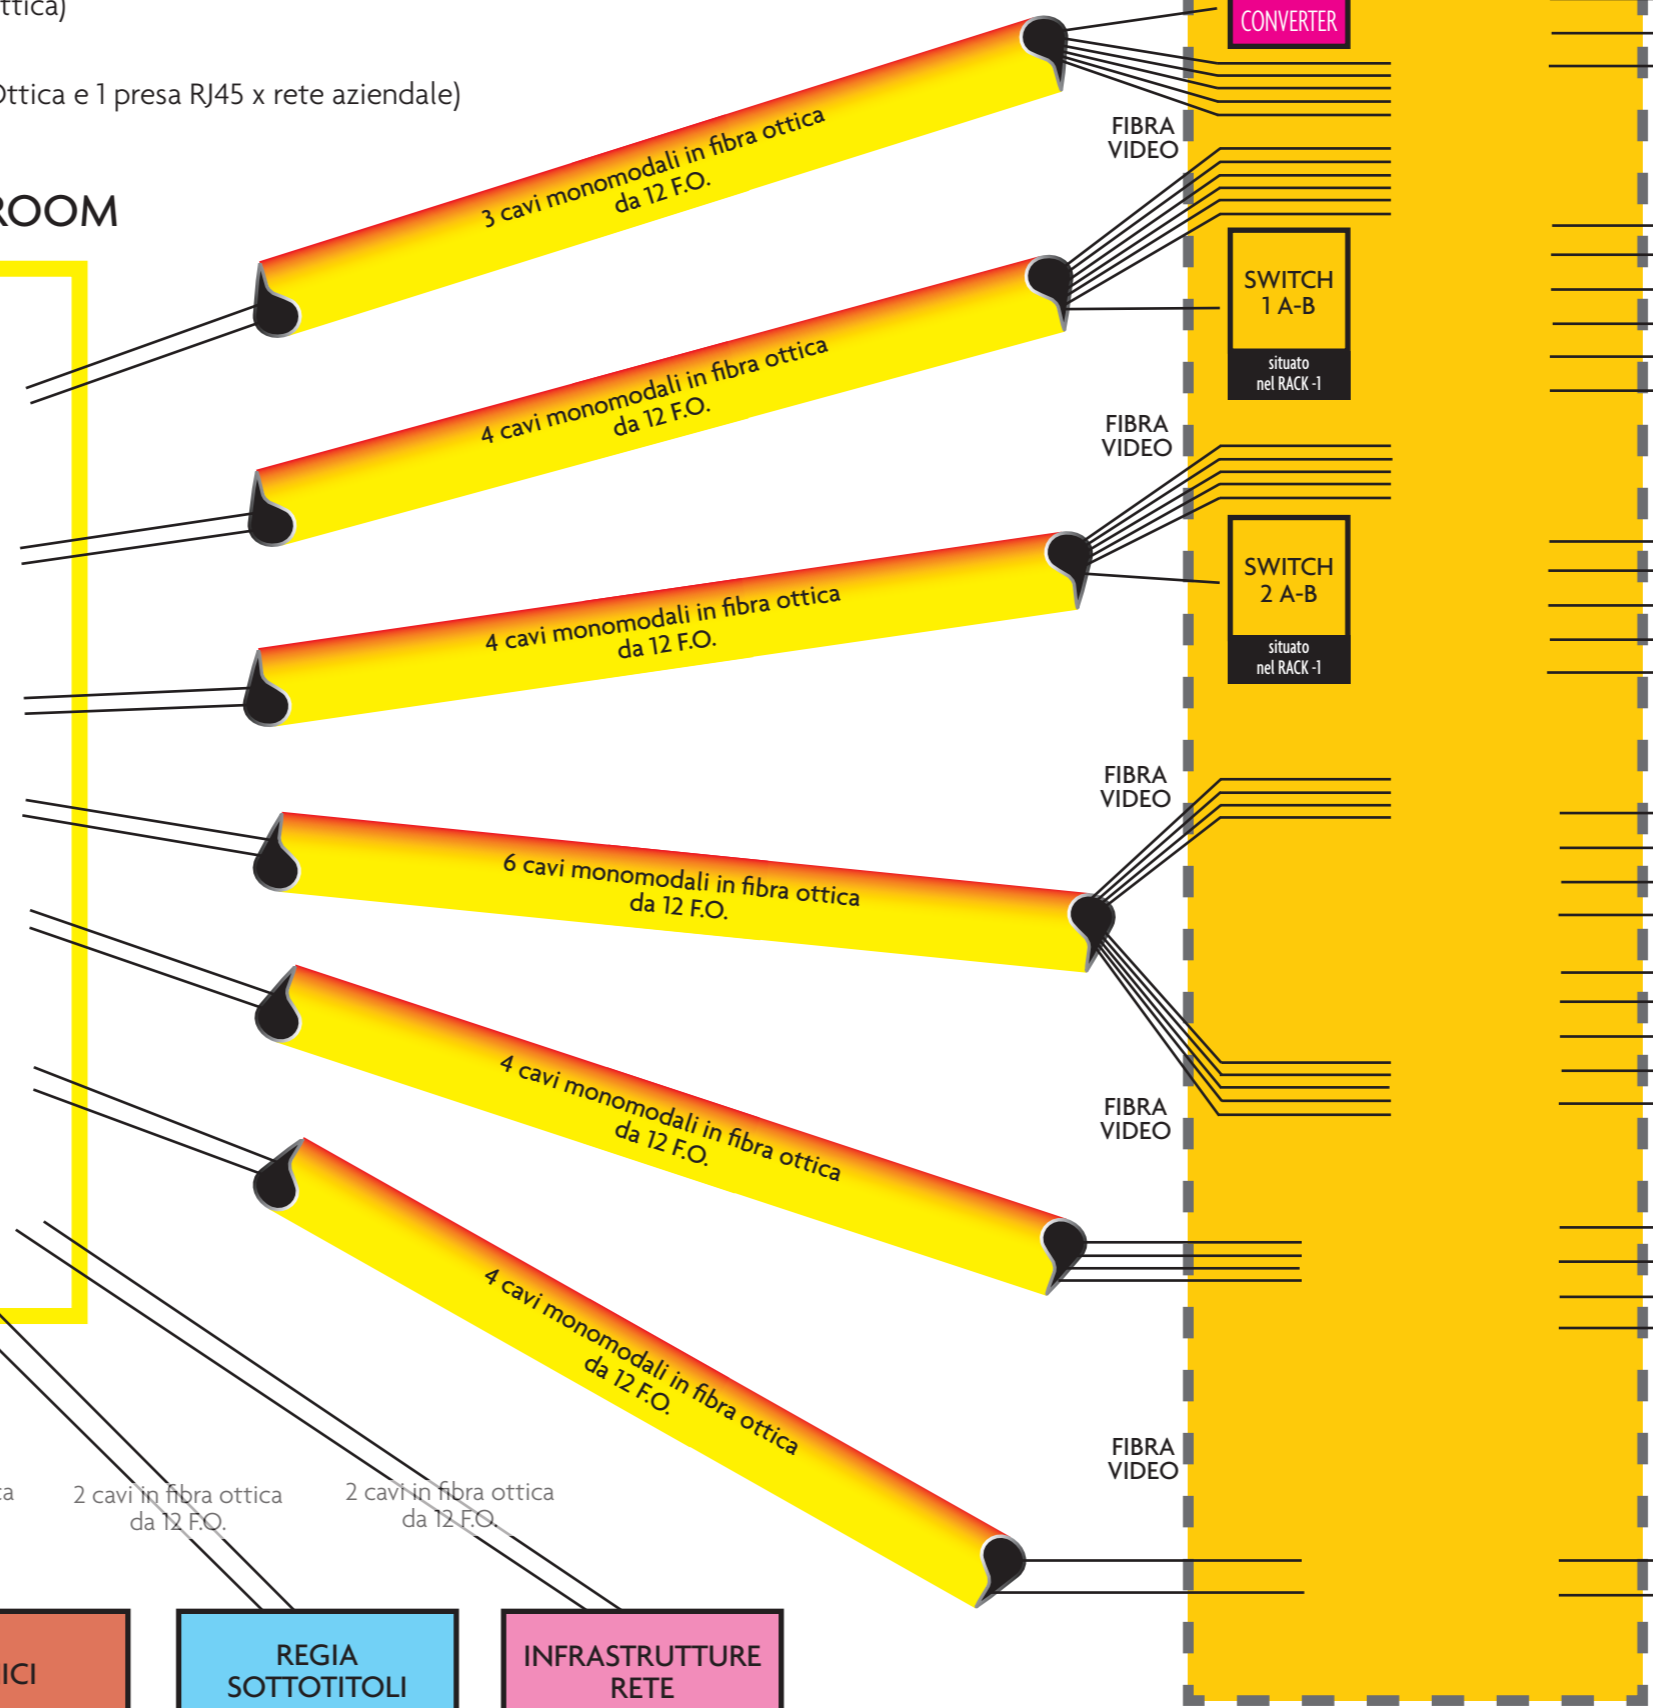

SCHEMA GENERALE VIDEO

SI VEDANO SCHEMI DI DETTAGLIO PER INFORMAZIONI PRECISE

LEGENDA :

-  Telecamera fissa
-  Wall box small (1 copia Fibra Ottica)
-  Predisposizione per telecamera fissa
-  Wall box large (4 copie Fibra Ottica e 1 presa RJ45 x rete aziendale)

CENTRAL TECHNICAL UTILITY ROOM

RACK CENTRALE

RACK
42 U
800x800

- SWITCH CORE 1
- SWITCH CORE 2
- PANNELLO COAX 3 G / SYNC
- PANNELLO FIBRA PTZ
- PANNELLO FIBRA WBS/SWITCH
- PANNELLO FIBRE WBL
- PANNELLO FIBRE VARIE (fonici, luci ecc)

2 cavi in fibra ottica da 12 F.O.

2 cavi in fibra ottica da 12 F.O.

4 cavi in fibra ottica da 12 F.O.

2 cavi in fibra ottica da 12 F.O.

2 cavi in fibra ottica da 12 F.O.

BUCA ORCHESTRA (DANTE)

REGIA LUCI

FONICI

REGIA SOTTOTITOLI

INFRASTRUTTURE RETE

ZONE

- PALCO REALE n° 4+1
 - PTZ 3
 - PTZ 4
 - PTZ 5
 - PTZ 6
 - PTZ Pred. 12
- PALCO 3 2° ordine SX
 - PTZ 7
 - PTZ 8
 - PTZ Pred. 9
 - PTZ Pred. 10
 - WBS 13
 - WBL 14
- PALCO 3 2° ordine DX
 - PTZ 1
 - PTZ 2
 - PTZ Pred. 11
 - WBS 15
 - WBL 16
- FOYER n° 2+2
 - WBS 17
 - WBS 20
 - WBL 18
 - WBL 19
- RIDOTTO TOSCANINI n° 2+2
 - WBS 22
 - WBS 24
 - WBL 21
 - WBL 23
 - WBL 33
- RIDOTTO GALLERIE n° 2+2
 - WBS 30
 - WBS 32
 - WBL 29
 - WBL 31
- MUSEO TEATRO n° 2+2
 - WBS 26
 - WBL 28