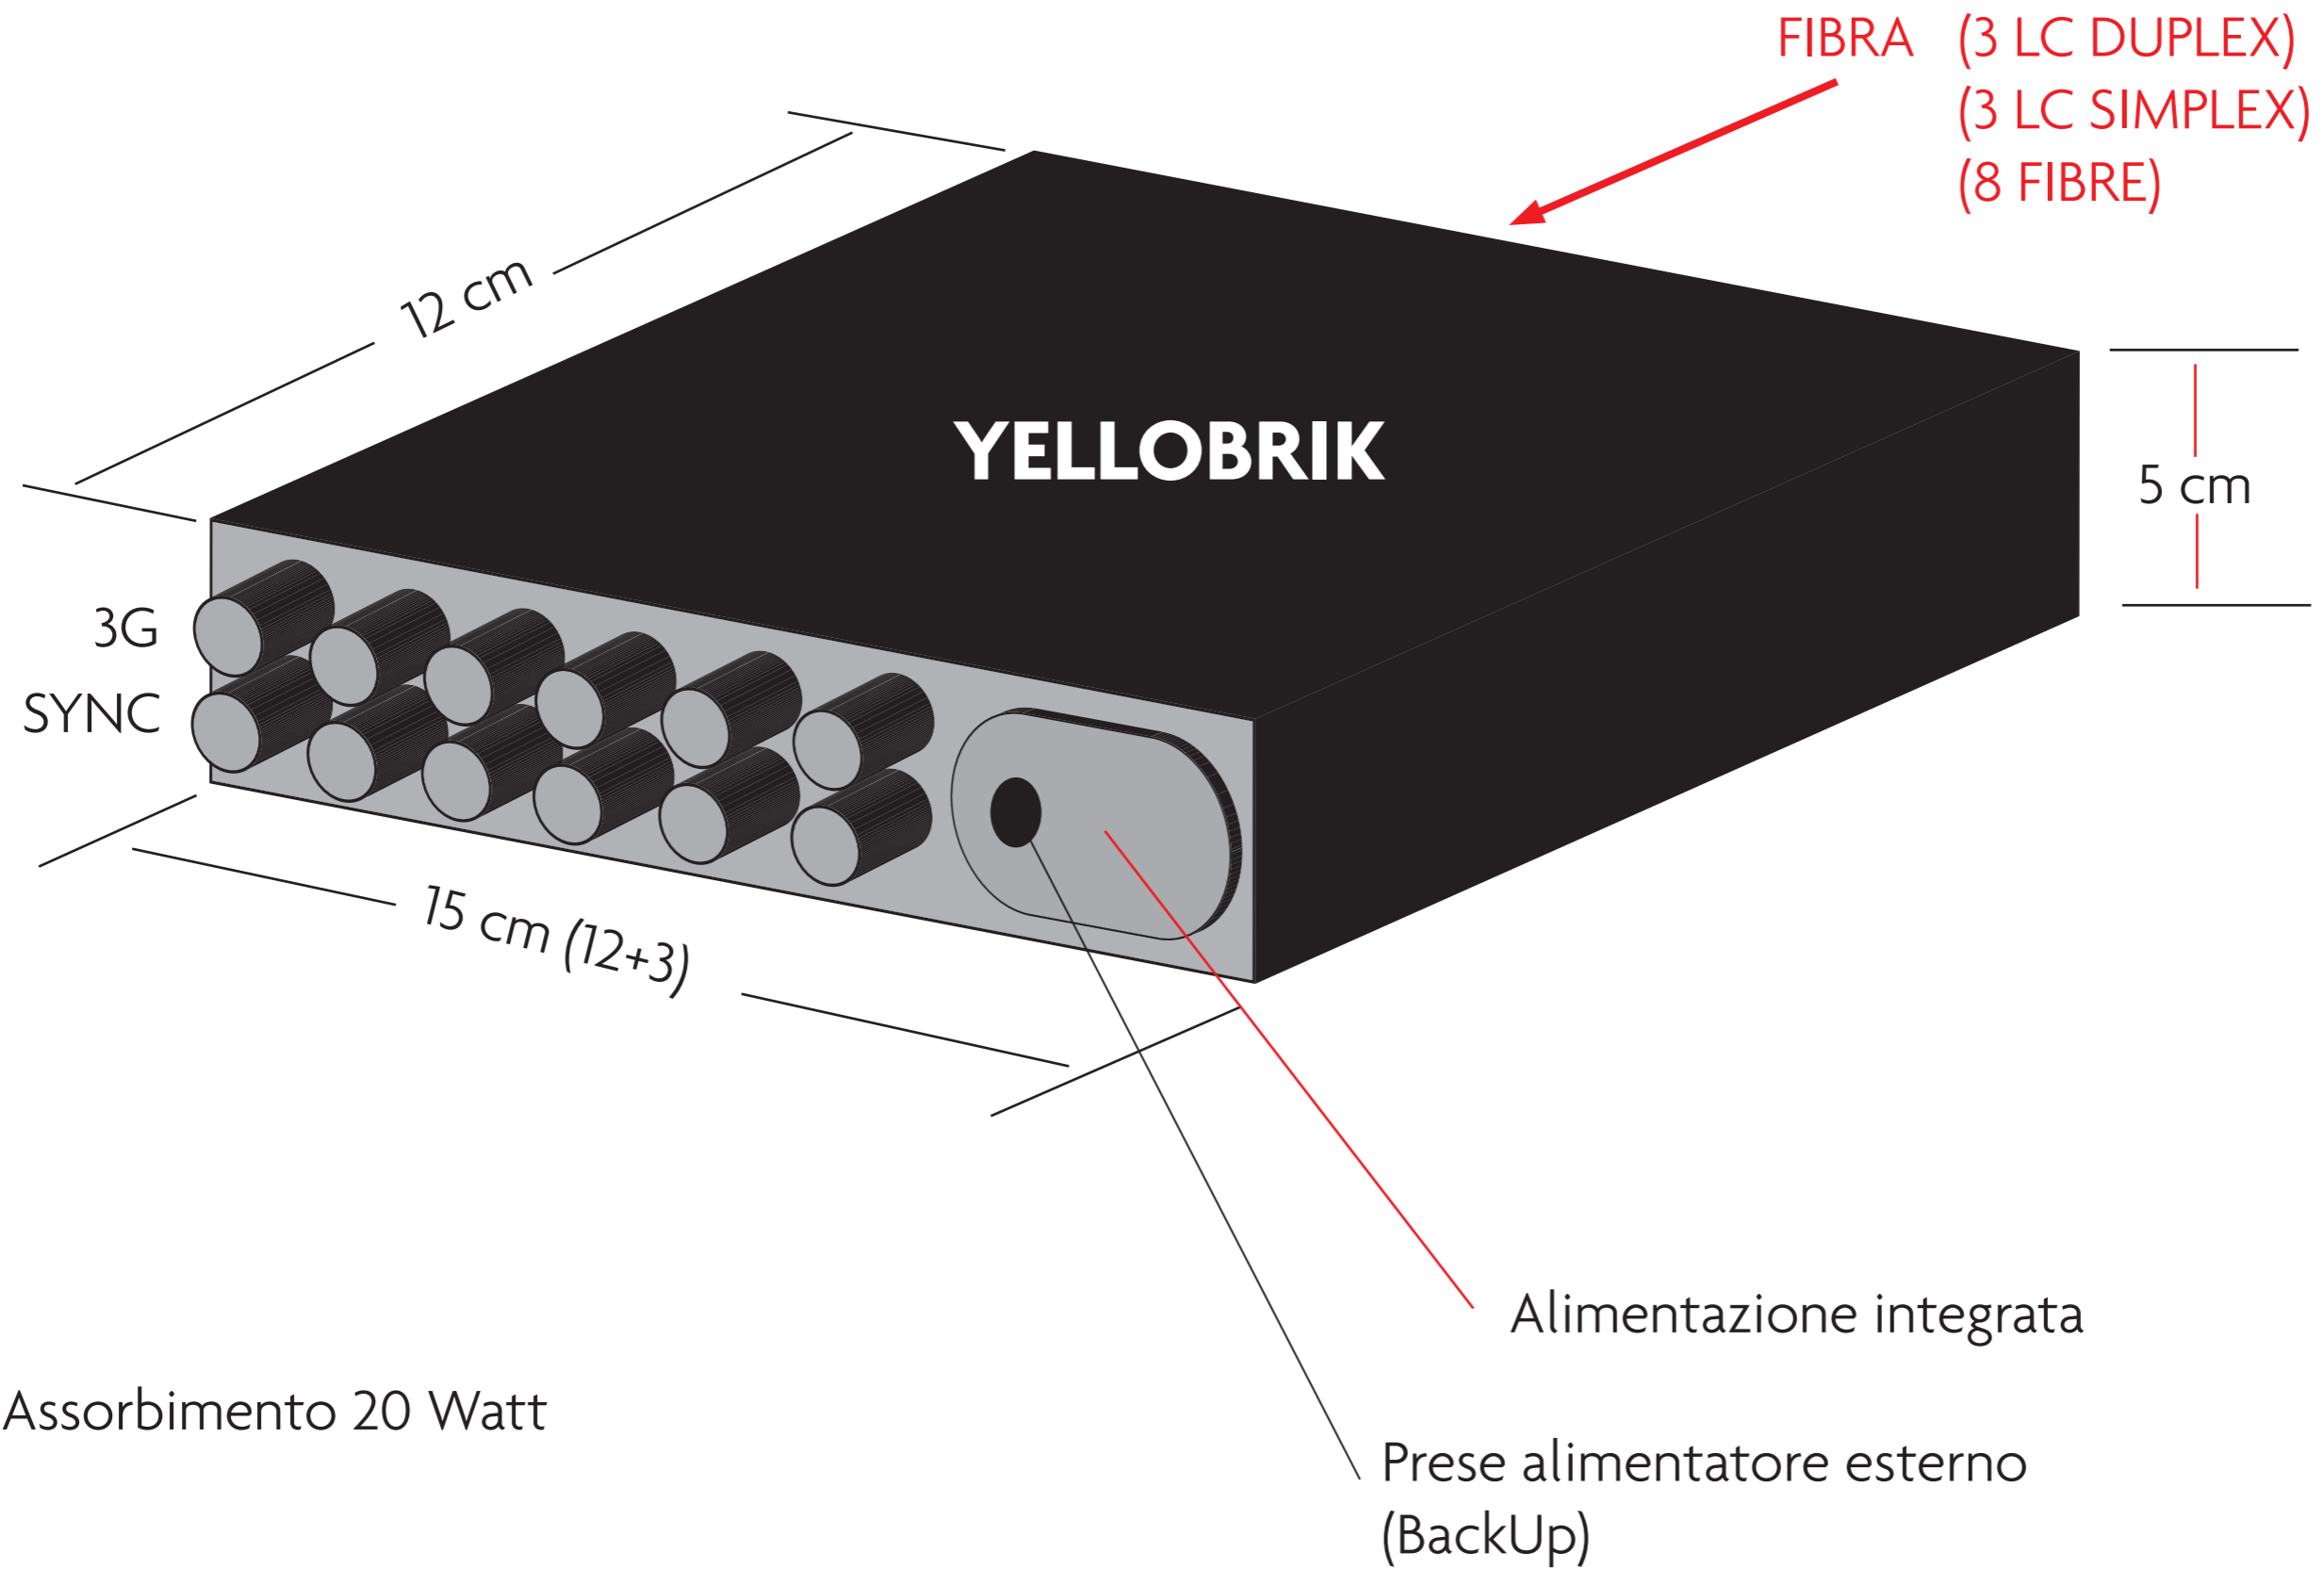

SCHEMA GENERALE VIDEO

SI VEDANO SCHEMI DI DETTAGLIO PER INFORMAZIONI PRECISE

LEGENDA :

-  Telecamera fissa
-  Wall box small (1 copia Fibra Ottica)
-  Predisposizione per telecamera fissa
-  Wall box large (4 copie Fibra Ottica e 1 presa RJ45 x rete aziendale)

BOX PALCO REALE Palco 20

3 CAVI da 12 Fibra Ottica Monomodali

ARMADIETTO PALCO REALE (Palco 20)

YELLOBRIK BOX

RACK PALCO 3 - 2° Ordine SX

- CAVO CAT 6A S/FTP
- CAVO COAX
- CAVO in Fibra Ottica

RACK PALCO 3 - 2° Ordine DX

RACK RKM2 - Rack Foyer e Ridotto Toscanini

RACK RKM2 ESISTENTE DA VERIFICARE

- CAVO CAT 6A S/FTP
- CAVO in Fibra Ottica

RACK RIDOTTO GALLERIE

— CAVO CAT 6A S/FTP
— CAVO in Fibra Ottica

FRONTE QUADRO RACK

STREAMING CENTRAL TECHNICAL UTILITY ROOM