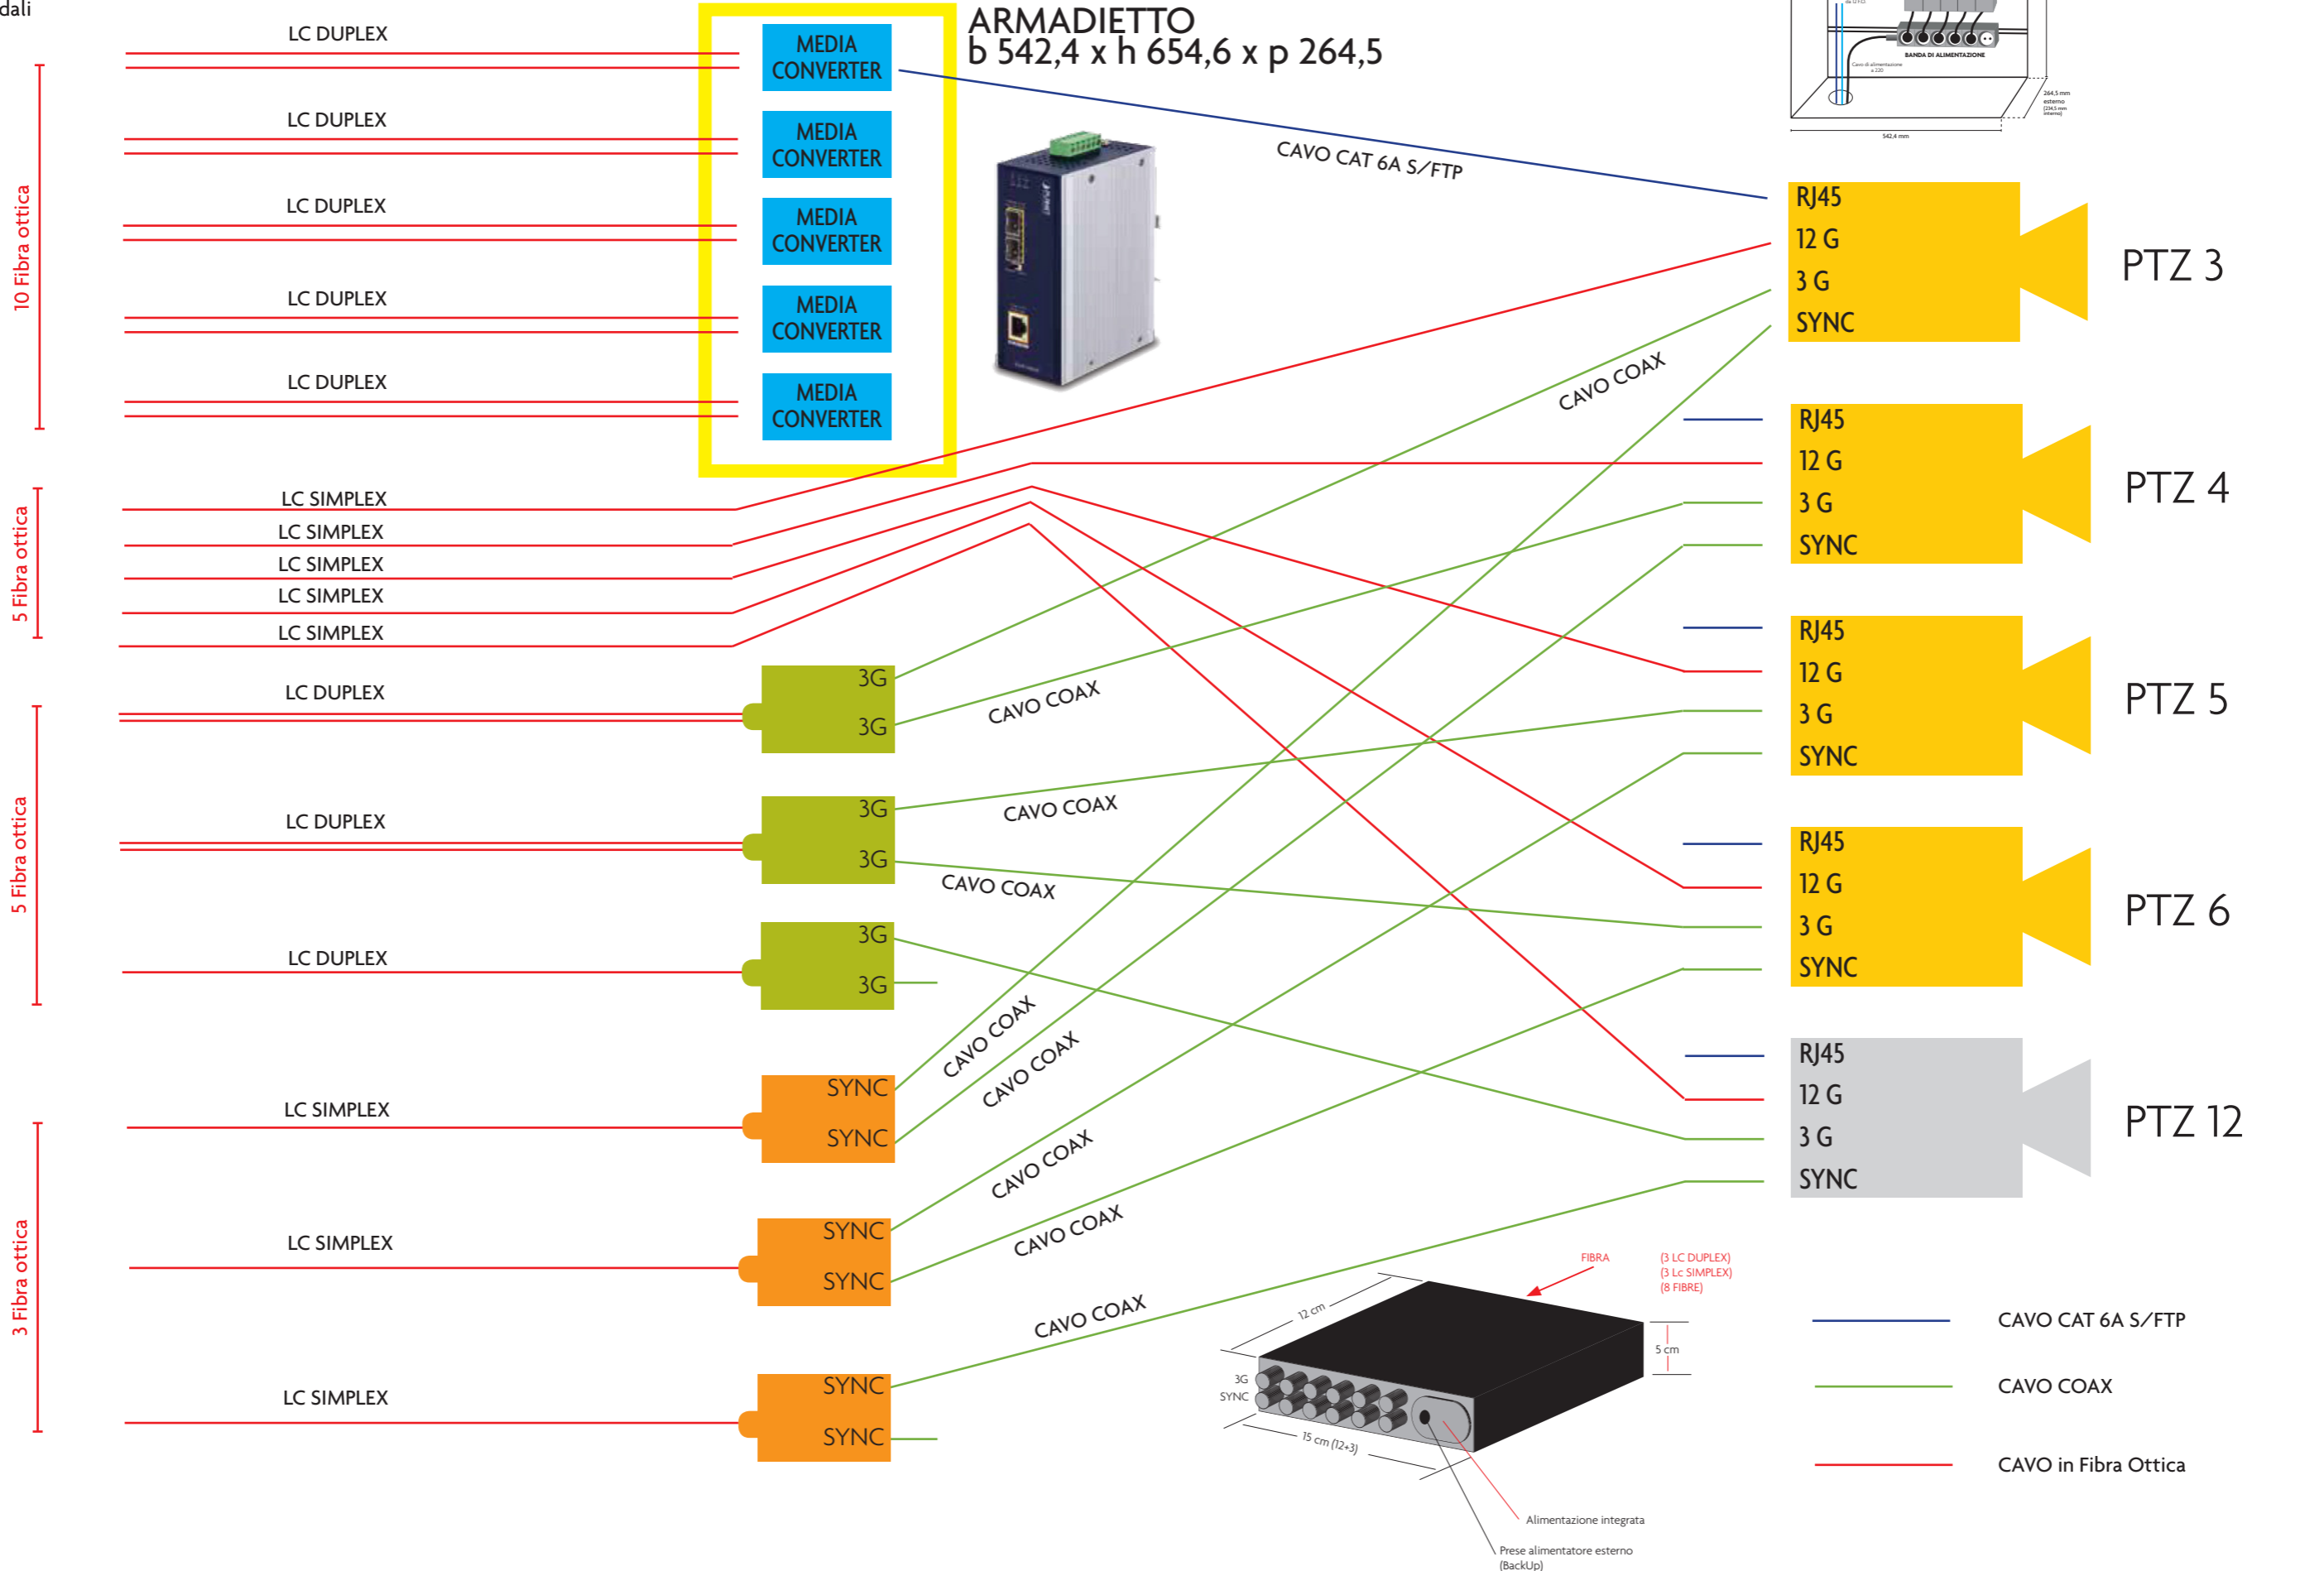

SCHEMA GENERALE VIDEO

SI VEDANO SCHEMI DI DETTAGLIO PER INFORMAZIONI PRECISE

LEGENDA :

-  Telecamera fissa
-  Wall box small (1 copia Fibra Ottica)
-  Predisposizione per telecamera fissa
-  Wall box large (4 copie Fibra Ottica e 1 presa RJ45 x rete aziendale)

2 cavi in fibra ottica da 12 F.O.

2 cavi in fibra ottica da 12 F.O.

4 cavi in fibra ottica da 12 F.O.

2 cavi in fibra ottica da 12 F.O.

2 cavi in fibra ottica da 12 F.O.

BUCA ORCHESTRA (DANTE)

REGIA LUCI

FONICI

REGIA SOTTOTITOLI

INFRASTRUTTURE RETE

ZONE

- PALCO REALE n° 4+1
 - PTZ 3
 - PTZ 4
 - PTZ 5
 - PTZ 6
 - PTZ Pred. 12
- PALCO 3 2° ordine SX
 - PTZ 7
 - PTZ 8
 - PTZ Pred. 9
 - PTZ Pred. 10
 - WBS 13
 - WBL 14
- PALCO 3 2° ordine DX
 - PTZ 1
 - PTZ 2
 - PTZ Pred. 11
 - WBS 15
 - WBL 16
- FOYER n° 2+2
 - WBS 17
 - WBS 20
 - WBL 18
 - WBL 19
- RIDOTTO TOSCANINI n° 2+2
 - WBS 22
 - WBS 24
 - WBL 21
 - WBL 23
 - WBL 33
- RIDOTTO GALLERIE n° 2+2
 - WBS 30
 - WBS 32
 - WBL 29
 - WBL 31
- MUSEO TEATRO n° 2+2
 - WBS 26
 - WBL 28

BOX PALCO REALE Palco 20

3 CAVI da 12 Fibra Ottica Monomodali

ARMADIETTO PALCO REALE (Palco 20)

YELLOBRIK BOX

RACK PALCO 3 - 2° Ordine SX

- CAVO CAT 6A S/FTP
- CAVO COAX
- CAVO in Fibra Ottica

RACK PALCO 3 - 2° Ordine DX